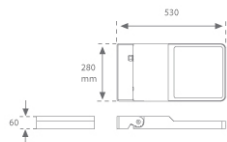

6641084

FLUT ASYM 12500 NW ANT.

Descripción:

Luminaria para adosar de exterior modelo FLUT ASYM 12500 NW ANT. de la marca LAMP. Cuerpo fabricado en inyección de aluminio lacado en color antracita y cristal templado serigrafiado. Rotula fabricada en acero inox AISI304 plegado. Baja altura del cuerpo de 60mm. Modelo para LED HI-POWER, color blanco neutro y equipo electrónico incorporado. Con óptica asimétrica. Con un grado de protección IP66, IK06. Clase de aislamiento I. Su rotula permite giros entre 90º y -30º.

Acabado: Antracita texturizado

Peso: 7.944 g

Superficie máx.expuesta al viento: 0,12 M2

Instalación: Superficie

CARACTERÍSTICAS TÉCNICAS:

Flujo de salida:	6.167 lm	K:	4000
Plum:	95,9W	IRC:	70
Eficacia:	64,3 lm/w	MacAdam:	4
Fuente de Luz:	HI POWER OSRAM	Alimentación:	220-240V 50/60Hz
Horas de vida led:	100.000 L90 B10	Equipo:	Electrónico
Pled:	88W		

Tolerancia del flujo de salida +/- 10%