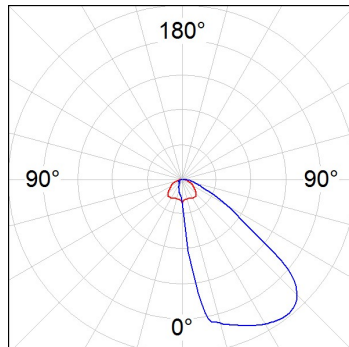

Acabado: Antracita texturizado

Peso: 7.944 g

Superficie máx.expuesta al viento: 0,12 M2

Instalación: Superficie

CARACTERÍSTICAS TÉCNICAS:

Flujo de salida:	6.167 lm	K:	4000
Plum:	95,9W	IRC:	70
Eficacia:	64,3 lm/w	MacAdam:	4
Fuente de Luz:	HI POWER OSRAM	Alimentación:	220-240V 50/60Hz
Horas de vida led:	100.000 L90 B10	Equipo:	Electrónico
Pled:	88W		

Tolerancia del flujo de salida +/- 10%

6641084

FLUT ASYM 12500 NW ANT.

DATOS FOTOMÉTRICOS :

6641084
 $\eta = 100\%$
 $I_{max} = 979 \text{ cd/klm}$
UTE: 1,00D + 0,00T
CIE: 54 86 97 100 100

ACCESORIOS :

Soporte