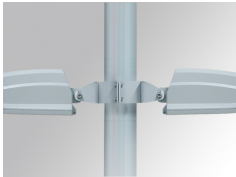

6641084

FLUT ASYM 12500 NW ANT.

Descripción:

Luminaria para adosar de exterior modelo FLUT ASYM 12500 NW ANT. de la marca LAMP. Cuerpo fabricado en inyección de aluminio lacado en color antracita y cristal templado serigrafiado. Rotula fabricada en acero inox AISI304 plegado. Baja altura del cuerpo de 60mm. Modelo para LED HI-POWER, color blanco neutro y equipo electrónico incorporado. Con óptica asimétrica. Con un grado de protección IP66, IK06. Clase de aislamiento I. Su rotula permite giros entre 90º y -30º.

Cód. producto:

9604333

Descripción:

SHOT/FLUT ACC. DB SH FI Ø76 ARM

Cód. producto:

9607353

Descripción:

SHOT/FLUT ACC. Ø60-135 POLE BRACKET GR.

Cód. producto:

9607363

Descripción:

SHOT/FLUT ACC. DB Ø120-130 CLAMP GR.

9608363

SHOT/FLUT ACC. IND Ø120-130 CLAMP GR.

ACCESORIOS :

Óptico