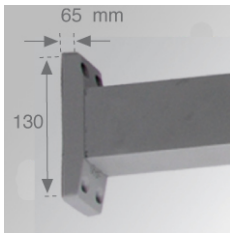

### MINI SHOT LED ACC. WALL ARM GR.

---

**Descripción:**

Accesorio para bañador modelo MINI SHOT LED ACC. WALL ARM GR. de la marca LAMP. Tipo brazo para instalar directo a pared. Fabricado en chapa de acero cincado cortado a laser y lacado en color gris texturizado.

6600853

MINI SHOT LED ACC. WALL ARM GR.

---

DATOS FOTOMÉTRICOS :