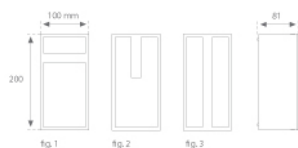

5641612

**TRACE 200 HOR 70 WW BK.****Descripción:**

Aplicación empotrable modelo TRACE 200 HOR 70 WW BK. de la marca LAMP. Cuerpo fabricado en chapa de hierro plegada y cristal templado serigrafiado en color negro mate. Modelo para LED MID-POWER con una temperatura de color blanco cálido y equipo electrónico incorporado. Reflector asimétrico de aluminio lacado en color blanco texturizado. Con un grado de protección IP40. Clase de aislamiento I.

Acabado: Negro mate RAL 9011**Peso:** 510 g**Instalación:** Empotrado de pared**CARACTERÍSTICAS TÉCNICAS:**

Flujo de salida:	92 lm	K:	3000
Plum:	2,7W	IRC:	80
Eficacia:	34 lm/w	MacAdam:	3
Fuente de Luz:	MID POWER OSRAM	Alimentación:	220-240V 50/60Hz
Horas de vida led:	100.000 L90 B10	Equipo:	Electrónico
Pled:	1.5W		

Tolerancia del flujo de salida +/- 10%

5641612

TRACE 200 HOR 70 WW BK.

DATOS FOTOMÉTRICOS :

<p>5641612 $\eta = 100\%$ $I_{max} = 365 \text{ cd/klm}$ UTE: 0,57J + 0,43T CIE: 17 44 73 57 100</p> 		<p>alpha = 600,0°</p> 	H (m)	D (m)	E_{max}	E_{med}
			1	0,00	-1	NAN
			2	0,00	0	NAN
			3	0,00	0	NAN
			4	0,00	0	NAN