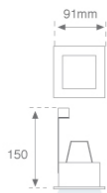

MINI PUZZLE

4941480

MINI PUZZLE ADJ OPAL LED 600 WW WFL WH.

Descripción:

Downlight empotrado individual orientable modelo MINI PUZZLE ADJ OPAL LED 600 WW WFL WH. de la marca LAMP. Fabricada en chapa esmaltada, aro multidireccional fabricado en inyección de aluminio lacado en color blanco y cristal opal. Modelo para LED COB con temperatura de color blanco cálido. Con reflector de aluminio facetado Wide Flood. Clase de aislamiento III. Sin equipo electrónico incorporado(350mA).

Acabado: Blanco mate RAL 9010**Peso:** 292 g**Instalación:** Empotrado**CARACTERÍSTICAS TÉCNICAS:****Flujo de salida:** 372 lm**K:** 3000**IRC:** 80**Fuente de Luz:** COB VOSSLOH**Horas de vida led:** 50.000 L90 B20**MacAdam:** 3**Pled:** 6W**Alimentación:** 350mA DC**Equipo:** Sin equipo (precisa de equipo externo)**Tolerancia del flujo de salida +/- 10%**

4941480

MINI PUZZLE ADJ OPAL LED 600 WW WFL WH.

DATOS FOTOMÉTRICOS :

4941480
 $\eta = 100\%$
 $I_{max} = 1231 \text{ cd/klm}$
 UTE: 1,00B + 0,00T
 CIE: 81 95 99 100 100

H (m)	D (m)	E _{max}	E _{med}
1	0,87	457	293
2	1,74	114	73
3	2,62	51	33
4	3,49	29	18