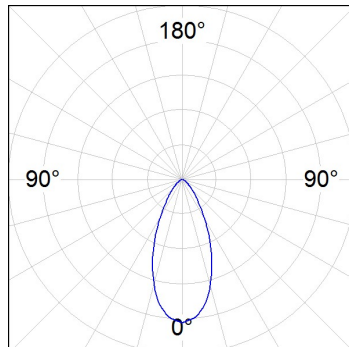

MINI PUZZLE

4941480

MINI PUZZLE ADJ OPAL LED 600 WW WFL WH.

Descripción:

Downlight empotrado individual orientable modelo MINI PUZZLE ADJ OPAL LED 600 WW WFL WH. de la marca LAMP. Fabricada en chapa esmaltada, aro multidireccional fabricado en inyección de aluminio lacado en color blanco y cristal opal. Modelo para LED COB con temperatura de color blanco cálido. Con reflector de aluminio facetado Wide Flood. Clase de aislamiento III. Sin equipo electrónico incorporado(350mA).

Acabado: Blanco mate RAL 9010**Peso:** 292 g**Instalación:** Empotrado**CARACTERÍSTICAS TÉCNICAS:****Flujo de salida:** 372 lm**K:** 3000**IRC:** 80**Fuente de Luz:** COB VOSSLOH**Horas de vida led:** 50.000 L90 B20**MacAdam:** 3**Pled:** 6W**Alimentación:** 350mA DC**Equipo:** Sin equipo (precisa de equipo externo)**Tolerancia del flujo de salida +/- 10%**

4941480

MINI PUZZLE ADJ OPAL LED 600 WW WFL WH.

DATOS FOTOMÉTRICOS :

4941480
 $\eta = 100\%$
 $I_{max} = 1231 \text{ cd/klm}$
 UTE: 1,00B + 0,00T
 CIE: 81 95 99 100 100

H (m)	D (m)	E _{max}	E _{med}
1	0,87	457	293
2	1,74	114	73
3	2,62	51	33
4	3,49	29	18