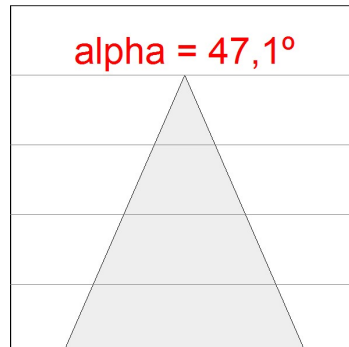

MINI PUZZLE

4941480

MINI PUZZLE ADJ OPAL LED 600 WW WFL WH.

Descripción:

Downlight empotrado individual orientable modelo MINI PUZZLE ADJ OPAL LED 600 WW WFL WH. de la marca LAMP. Fabricada en chapa esmaltada, aro multidireccional fabricado en inyección de aluminio lacado en color blanco y cristal opal. Modelo para LED COB con temperatura de color blanco cálido. Con reflector de aluminio facetado Wide Flood. Clase de aislamiento III. Sin equipo electrónico incorporado(350mA).

Acabado: Blanco mate RAL 9010**Peso:** 292 g**Instalación:** Empotrado**CARACTERÍSTICAS TÉCNICAS:****Flujo de salida:** 372 lm**K:** 3000**IRC:** 80**Fuente de Luz:** COB VOSSLOH**Horas de vida led:** 50.000 L90 B20**MacAdam:** 3**Pled:** 6W**Alimentación:** 350mA DC**Equipo:** Sin equipo (precisa de equipo externo)**Tolerancia del flujo de salida +/- 10%**

4941480

MINI PUZZLE ADJ OPAL LED 600 WW WFL WH.

DATOS FOTOMÉTRICOS :

4941480
 $\eta = 100\%$
 $I_{max} = 1231 \text{ cd/klm}$
 UTE: 1,00B + 0,00T
 CIE: 81 95 99 100 100

H (m)	D (m)	E _{max}	E _{med}
1	0,87	457	293
2	1,74	114	73
3	2,62	51	33
4	3,49	29	18