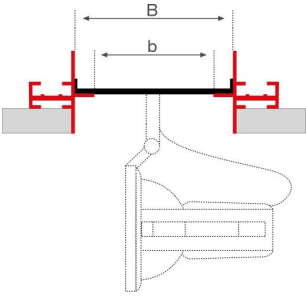

4905002

PUZZLE ACC. HIDDEN FRAME PROFILE 1M BK.

Descripción:

Accesorio para downlight empotrable modelo PUZZLE ACC. HIDDEN FRAME PROFILE 1M BK. de la marca LAMP. Tipo perfil de 1m para marco oculto personalizado. Fabricado en extrusión de aluminio lacado en color negro.

Acabado: Negro brillo RAL 9011

Peso: 380 g