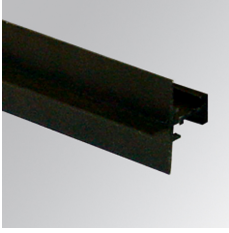

4905002

PUZZLE ACC. HIDDEN FRAME PROFILE 1M BK.

Descripción:

Accesorio para downlight empotrable modelo PUZZLE ACC. HIDDEN FRAME PROFILE 1M BK. de la marca LAMP. Tipo perfil de 1m para marco oculto personalizado. Fabricado en extrusión de aluminio lacado en color negro.

Acabado: Negro brillo RAL 9011

Peso: 380 g