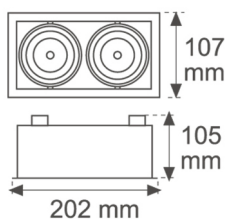

MINI PUZZLE

4902500

MINI PUZZLE DB QR-CBC51 WH.

Descripción:

Downlight empotrado doble orientable modelo MINI PUZZLE DB QR-CBC51 WH. de la marca LAMP. Fabricada en chapa esmaltada y aro multidireccional fabricado en inyección de aluminio lacado en color blanco. Sistema cardan multidireccional. Modelo para 2x lámpara QR-CB51 a 12V. Clase de aislamiento III. Sin equipo electrónico incorporado (12V).

Acabado: Blanco mate RAL 9010**Peso:** 774 g**Instalación:** Empotrado**CARACTERÍSTICAS TÉCNICAS:****Fuente de Luz:** QR-CBC51/LED**Alimentación:** 12V 50/60Hz**Pled:** MAX.2X50W**Equipo:** Sin equipo (precisa de equipo externo)**Casquillo:** GU 5.3

Cód. producto:

9247710

Descripción:

ACC. CONTROL GEAR EL 12V 20-60W