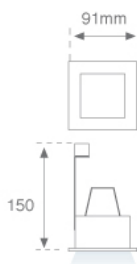

MINI PUZZLE

4901460

MINI PUZZLE ADJ OPAL QR-CBC51 WH.

Descripción:

Downlight empotrado individual orientable modelo MINI PUZZLE ADJ OPAL QR-CBC51 WH. de la marca LAMP. Fabricada en chapa esmaltada, aro multidireccional fabricado en inyección de aluminio lacado en color blanco y cristal opal. Modelo para lámpara QR-CB51 a 12V. Clase de aislamiento III. Sin equipo electrónico incorporado (12V).

Acabado: Blanco mate RAL 9010**Peso:** 200 g**Instalación:** Empotrado**CARACTERÍSTICAS TÉCNICAS:****Fuente de Luz:** QR-CBC51/LED**Alimentación:** 12V 50/60Hz**Pled:** MAX.50W**Equipo:** Sin equipo (precisa de equipo externo)**Casquillo:** GU 5.3

DATOS FOTOMÉTRICOS :

ACCESORIOS :

Control y regulación

Cód. producto:

9247710

Descripción:

ACC. CONTROL GEAR EL 12V 20-60W