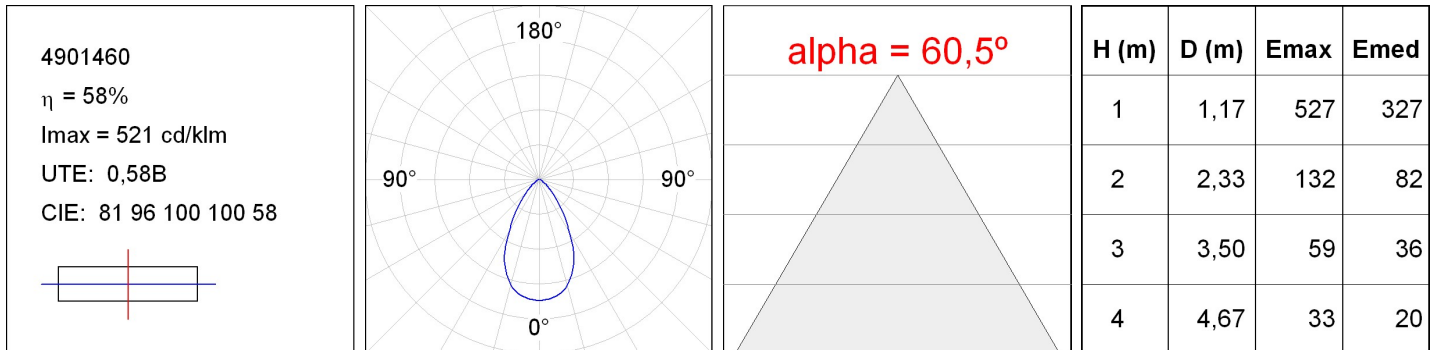

MINI PUZZLE

4901460

MINI PUZZLE ADJ OPAL QR-CBC51 WH.

Descripción:

Downlight empotrado individual orientable modelo MINI PUZZLE ADJ OPAL QR-CBC51 WH. de la marca LAMP. Fabricada en chapa esmaltada, aro multidireccional fabricado en inyección de aluminio lacado en color blanco y cristal opal. Modelo para lámpara QR-CB51 a 12V. Clase de aislamiento III. Sin equipo electrónico incorporado (12V).

Acabado: Blanco mate RAL 9010**Peso:** 200 g**Instalación:** Empotrado**CARACTERÍSTICAS TÉCNICAS:****Fuente de Luz:** QR-CBC51/LED**Alimentación:** 12V 50/60Hz**Pled:** MAX.50W**Equipo:** Sin equipo (precisa de equipo externo)**Casquillo:** GU 5.3

DATOS FOTOMÉTRICOS :

ACCESORIOS :

Control y regulación

Cód. producto:

9247710

Descripción:

ACC. CONTROL GEAR EL 12V 20-60W