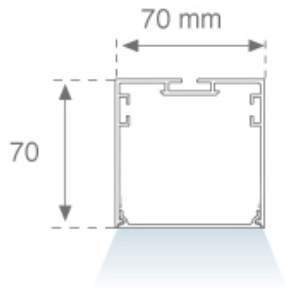

4781493

**FIL + LED OPAL SUS 3900 WW DALI GR.**

**Descripción:**

**Acabado:** Gris satinado

**Dimensiones:** 1.743 x 70 x 70 mm

**Peso:** 4.114 g

**Instalación:** Superficie

**CARACTERÍSTICAS TÉCNICAS:**