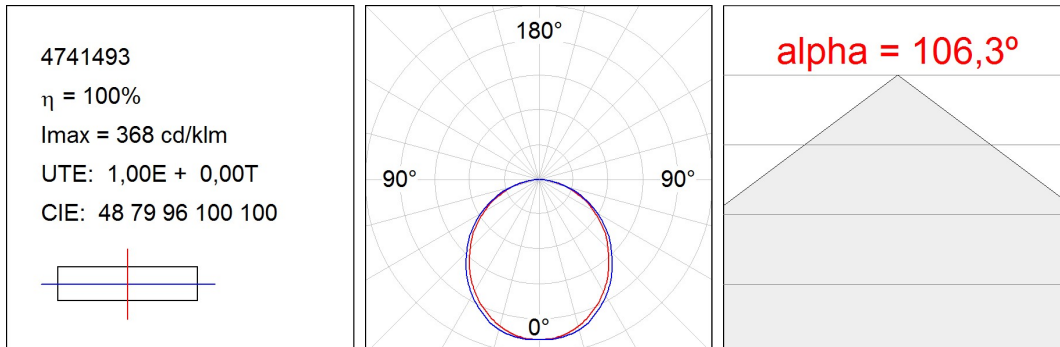

DATOS FOTOMÉTRICOS :