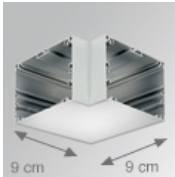

ACCESORIOS :

Montaje

Cód. producto:

4700110

4700113

Descripción:

FIL + ACC. SUS 90° CORNER WH.

FIL + ACC. SUS 90° CORNER GR.