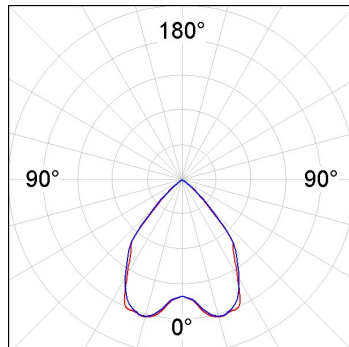

Tolerancia del flujo de salida +/- 10%

4781110

FIL + LED TECH SUS 1M 3200 WW DALI WH.

DATOS FOTOMÉTRICOS :

4740203
 $\eta = 100\%$
 $I_{max} = 716 \text{ cd/klm}$
 UTE: 1,00A
 CIE: 85 100 100 100 100

H (m)	D (m)	E _{max}	E _{med}
1	1,71	1861	1116
2	3,42	465	279
3	5,13	207	124
4	6,84	116	70