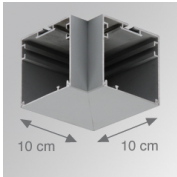

ACCESORIOS :

Montaje

Cód. producto:

4700060

4700063

Descripción:

FIL + TECH ACC. SUS 90° CORNER WH.

FIL + TECH ACC. SUS 90° CORNER GR.