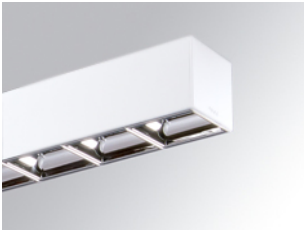

FIL 70 TECH

4781110

FIL + LED TECH SUS 1M 3200 WW DALI WH.

Descripción:

Acabado: Blanco mate RAL 9010

Dimensiones: 1.000 x 70 x 70 mm

Peso: 1.998 g

Instalación: Suspendido

Cód. producto:

4700670

4700673

Descripción:

FIL + ACC. SUS END COVER WH.

FIL + ACC. SUS END COVER GR.

Cód. producto:

4700700