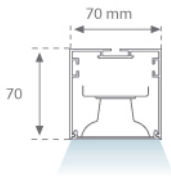

FIL 70 TECH

4781110

FIL + LED TECH SUS 1M 3200 WW DALI WH.

Descripción:

Acabado: Blanco mate RAL 9010

Dimensiones: 1.000 x 70 x 70 mm

Peso: 1.998 g

Instalación: Suspendido