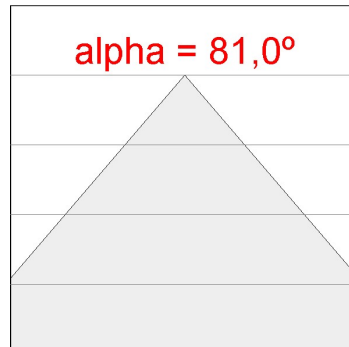

Tolerancia del flujo de salida +/- 10%

4781110

FIL + LED TECH SUS 1M 3200 WW DALI WH.

DATOS FOTOMÉTRICOS :

4740203
 $\eta = 100\%$
 $I_{max} = 716 \text{ cd/klm}$
 UTE: 1,00A
 CIE: 85 100 100 100 100

H (m)	D (m)	E _{max}	E _{med}
1	1,71	1861	1116
2	3,42	465	279
3	5,13	207	124
4	6,84	116	70