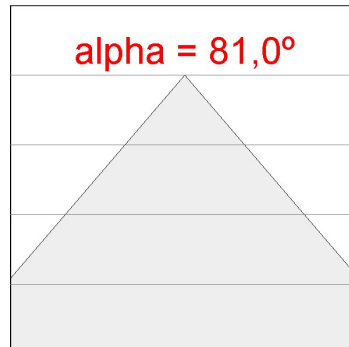

4740200
 $\eta = 100\%$
 $I_{max} = 716 \text{ cd/klm}$
 UTE: 1,00A
 CIE: 85 100 100 100 100

H (m)	D (m)	E _{max}	E _{med}
1	1,71	1861	1116
2	3,42	465	279
3	5,13	207	124
4	6,84	116	70

ACCESORIOS :

Montaje