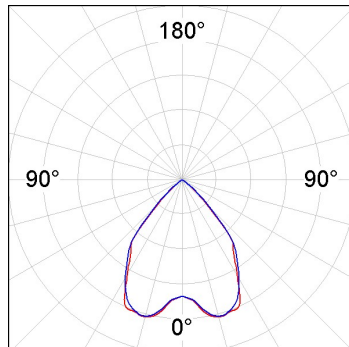

4780200

FIL + LED TECH SUS 2M 3200 NW DALI WH.

DATOS FOTOMÉTRICOS :

4740200
 $\eta = 100\%$
 $I_{max} = 716 \text{ cd/klm}$
UTE: 1,00A
CIE: 85 100 100 100 100

H (m)	D (m)	E_{max}	E_{med}
1	1,71	1861	1116
2	3,42	465	279
3	5,13	207	124
4	6,84	116	70