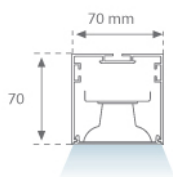

4780200

FIL + LED TECH SUS 2M 3200 NW DALI WH.

Descripción:

Acabado: Blanco mate RAL 9010

Dimensiones: 2.000 x 70 x 70 mm

Peso: 3.378 g

Instalación: Suspendido

CARACTERÍSTICAS TÉCNICAS: