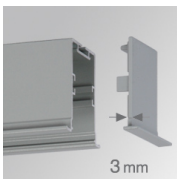

4741843

FIL PARA REC T5 1X14/24W GR.

Descripción:

Estructura empotrable modelo FIL PARA REC T5 1X14/24W GR. de la marca LAMP. Fabricada en extrusión de aluminio lacado en color blanco mate. Modelo para lámpara T5 1X14/24W y equipo electrónico incorporado multi-potencia. Con óptica parabólica mate. Clase de aislamiento I.

Acabado: Gris satinado**Dimensiones:** 660 x 66 x 67 mm**Peso:** 1.000 g**Instalación:** Empotrado**Medidas empotramiento:** 670 x 52 x 80 mm

CARACTERÍSTICAS TÉCNICAS:
Plum: 18W/28W**Fuente de Luz:** T5/T16**Alimentación:** 230V-50HZ**Pled:** 1X14/24W**Equipo:** Electrónico**Casquillo:** G5

4705103

Descripción:

FIL ACC. REC PROFILE X/MM GR.

FIL ACC. COVER X/MM GR.

Cód. producto:

4705213

Descripción:

FIL ACC. REC 90° CORNER GR.

Cód. producto:

4706453

Descripción:

FIL ACC. REC END COVER GR.

Cód. producto:

9606010

Descripción:

ACC. INTM JOINT B