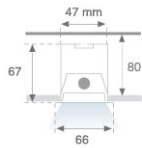

4741843

FIL PARA REC T5 1X14/24W GR.

Descripción:

Estructura empotrable modelo FIL PARA REC T5 1X14/24W GR. de la marca LAMP. Fabricada en extrusión de aluminio lacado en color blanco mate. Modelo para lámpara T5 1X14/24W y equipo electrónico incorporado multi-potencia. Con óptica parabólica mate. Clase de aislamiento I.

Acabado: Gris satinado**Dimensiones:** 660 x 66 x 67 mm**Peso:** 1.000 g**Instalación:** Empotrado**Medidas empotramiento:** 670 x 52 x 80 mm

CARACTERÍSTICAS TÉCNICAS:
Plum: 18W/28W**Fuente de Luz:** T5/T16**Alimentación:** 230V-50HZ**Pled:** 1X14/24W**Equipo:** Electrónico**Casquillo:** G5

4741843

FIL PARA REC T5 1X14/24W GR.

DATOS FOTOMÉTRICOS :

4741843
 $\eta = 63\%$
 $I_{max} = 237 \text{ cd/klm}$
UTE: 0,63D
CIE: 49 84 99 100 63

ACCESORIOS :

Montaje

Cód. producto:

4700583

4705103

Descripción:

FIL ACC. REC PROFILE X/MM GR.

FIL ACC. COVER X/MM GR.

Cód. producto:

4705213

Descripción:

FIL ACC. REC 90° CORNER GR.