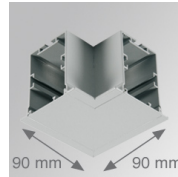

4741843

FIL PARA REC T5 1X14/24W GR.

Descripción:

Estructura empotrable modelo FIL PARA REC T5 1X14/24W GR. de la marca LAMP. Fabricada en extrusión de aluminio lacado en color blanco mate. Modelo para lámpara T5 1X14/24W y equipo electrónico incorporado multi-potencia. Con óptica parabólica mate. Clase de aislamiento I.

Acabado: Gris satinado**Dimensiones:** 660 x 66 x 67 mm**Peso:** 1.000 g**Instalación:** Empotrado**Medidas empotramiento:** 670 x 52 x 80 mm

CARACTERÍSTICAS TÉCNICAS:
Plum: 18W/28W**Fuente de Luz:** T5/T16**Alimentación:** 230V-50HZ**Pled:** 1X14/24W**Equipo:** Electrónico**Casquillo:** G5

4741843

FIL PARA REC T5 1X14/24W GR.

DATOS FOTOMÉTRICOS :

4741843
 $\eta = 63\%$
 $I_{max} = 237 \text{ cd/klm}$
UTE: 0,63D
CIE: 49 84 99 100 63

ACCESORIOS :

Montaje

Cód. producto:

4700583

4705103

Descripción:

FIL ACC. REC PROFILE X/MM GR.

FIL ACC. COVER X/MM GR.

Cód. producto:

4705213

Descripción:

FIL ACC. REC 90° CORNER GR.