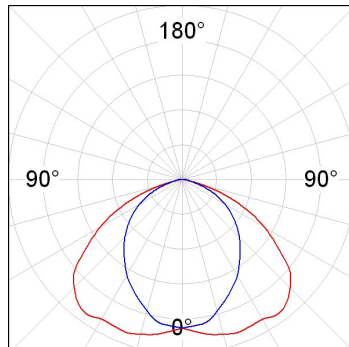

4741843

FIL PARA REC T5 1X14/24W GR.

DATOS FOTOMÉTRICOS :

4741843
 $\eta = 63\%$
 $I_{max} = 237 \text{ cd/klm}$
UTE: 0,63D
CIE: 49 84 99 100 63