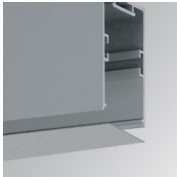

ACCESORIOS :

Montaje

Cód. producto:

4700580

4705100

Descripción:

FIL ACC. REC PROFILE X/MM WH.

FIL ACC. COVER X/MM WH.