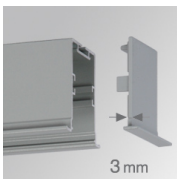

Cód. producto:

4706450

Descripción:

FIL ACC. REC END COVER WH.