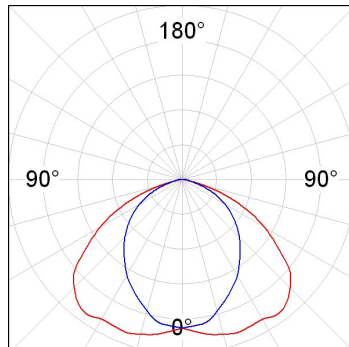

**Acabado:** Blanco mate RAL 9010

**Dimensiones:** 660 x 66 x 67 mm

**Peso:** 1.000 g

**Instalación:** Empotrado

**Medidas empotramiento:** 670 x 52 x 80 mm

**CARACTERÍSTICAS TÉCNICAS:**

**Plum:** 18W/28W

**Fuente de Luz:** T5/T16

**Alimentación:** 230V-50HZ

**Pled:** 1X14/24W

**Equipo:** Electrónico

**Casquillo:** G5

**DATOS FOTOMÉTRICOS :**

4741840  
 $\eta = 63\%$   
 $I_{max} = 237 \text{ cd/klm}$   
UTE: 0,63D  
CIE: 49 84 99 100 63