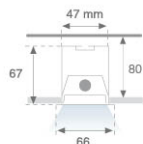

4741840

**FIL PARA REC T5 1X14/24W WH.**

**Descripción:**

Estructura empotrable modelo FIL PARA REC T5 1X14/24W WH. de la marca LAMP. Fabricada en extrusión de aluminio lacado en color blanco mate. Modelo para lámpara T5 1X14/24W y equipo electrónico incorporado multi-potencia. Con óptica parabólica mate. Clase de aislamiento I.

**Acabado:** Blanco mate RAL 9010

**Dimensiones:** 660 x 66 x 67 mm

**Peso:** 1.000 g

**Instalación:** Empotrado

**Medidas empotramiento:** 670 x 52 x 80 mm

**CARACTERÍSTICAS TÉCNICAS:**

**Plum:** 18W/28W

**Fuente de Luz:** T5/T16

**Alimentación:** 230V-50HZ

**Pled:** 1X14/24W

**Equipo:** Electrónico

**Casquillo:** G5

**DATOS FOTOMÉTRICOS :**

4741840  
 $\eta = 63\%$   
 $I_{max} = 237 \text{ cd/klm}$   
UTE: 0,63D  
CIE: 49 84 99 100 63