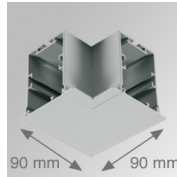

4741840

**FIL PARA REC T5 1X14/24W WH.**

**Descripción:**

Estructura empotrable modelo FIL PARA REC T5 1X14/24W WH. de la marca LAMP. Fabricada en extrusión de aluminio lacado en color blanco mate. Modelo para lámpara T5 1X14/24W y equipo electrónico incorporado multi-potencia. Con óptica parabólica mate. Clase de aislamiento I.

**Acabado:** Blanco mate RAL 9010

**Dimensiones:** 660 x 66 x 67 mm

**Peso:** 1.000 g

**Instalación:** Empotrado

**Medidas empotramiento:** 670 x 52 x 80 mm

**CARACTERÍSTICAS TÉCNICAS:**

**Plum:** 18W/28W

**Fuente de Luz:** T5/T16

ACCESORIOS :

Montaje

**Cód. producto:**

4700580

4705100

**Descripción:**

FIL ACC. REC PROFILE X/MM WH.

FIL ACC. COVER X/MM WH.