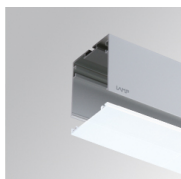

FIL 70

Cód. producto:

4700400

Descripción:

FIL + ACC. OPAL DIFFUSER X/MM