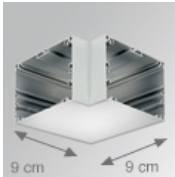

**Acabado:** Gris satinado**Dimensiones:** 1.162 x 70 x 70 mm**Peso:** 2.536 g**Instalación:** Superficie**CARACTERÍSTICAS TÉCNICAS:**

<b>Flujo de salida:</b>	1.992 lm	<b>K:</b>	3000
<b>Plum:</b>	19,2W	<b>IRC:</b>	80
<b>Eficacia:</b>	103,8 lm/w	<b>MacAdam:</b>	3
<b>Fuente de Luz:</b>	MID POWER PHILIPS	<b>Alimentación:</b>	220-240V 50/60Hz
<b>Horas de vida led:</b>	60.000 L80 B10	<b>Equipo:</b>	Electrónico
<b>Pled:</b>	17W		

**Tolerancia del flujo de salida +/- 10%**

4741483

FIL + LED OPAL SUS 2600 WW GR.

DATOS FOTOMÉTRICOS :

**ACCESORIOS :**

**Montaje**

**Cód. producto:**

4700110