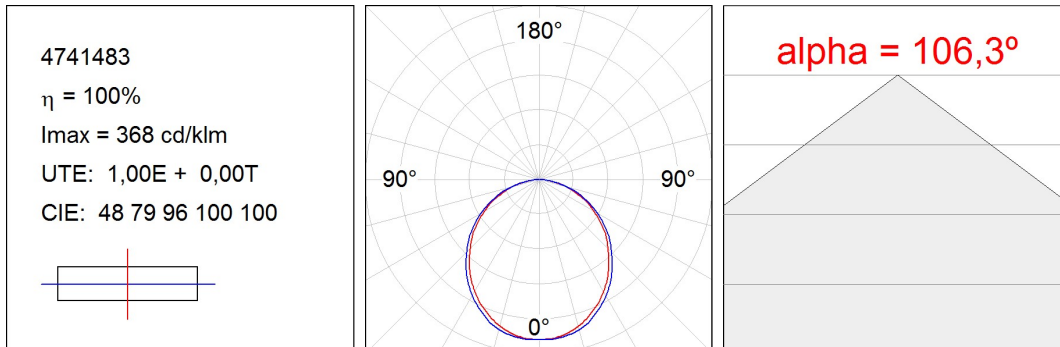

4741483

FIL + LED OPAL SUS 2600 WW GR.

DATOS FOTOMÉTRICOS :