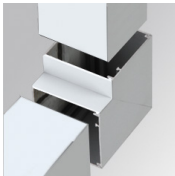

4741483

**FIL + LED OPAL SUS 2600 WW GR.****Descripción:**

Luminaria de superficie para suspender o adosar modelo FIL + LED OPAL SUS 2600 WW GR. de la marca LAMP. Fabricada en extrusión de aluminio pintado en color gris satinado con difusor de policarbonato opal. Modelo para LED MID-POWER, con temperatura de color blanco cálido y equipo electrónico incorporado. Con un grado de protección IP42, IK06. Clase de aislamiento I. Seguridad fotobiológica grupo 0.

4700483

**Descripción:**

FIL + ACC. COVER X/MM WH.

FIL + ACC. COVER X/MM GR.

FIL + ACC. SUS PROFILE X/MM WH.

FIL + ACC. SUS PROFILE X/MM GR.

**Cód. producto:**

4700430

4700433

**Descripción:**

FIL + ACC. 90° WALL CORNER WH.

FIL + ACC. 90° WALL CORNER GR.

**Cód. producto:**

4700673

**Descripción:**

FIL + ACC. SUS END COVER GR.