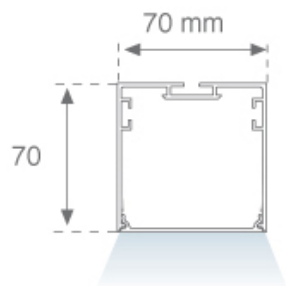

4741483

FIL + LED OPAL SUS 2600 WW GR.

Descripción:

Luminaria de superficie para suspender o adosar modelo FIL + LED OPAL SUS 2600 WW GR. de la marca LAMP. Fabricada en extrusión de aluminio pintado en color gris satinado con difusor de policarbonato opal. Modelo para LED MID-POWER, con temperatura de color blanco cálido y equipo electrónico incorporado. Con un grado de protección IP42, IK06. Clase de aislamiento I. Seguridad fotobiológica grupo 0.

Acabado: Gris satinado

Dimensiones: 1.162 x 70 x 70 mm

Peso: 2.536 g

Instalación: Superficie

CARACTERÍSTICAS TÉCNICAS:

Flujo de salida:	1.992 lm	K:	3000
Plum:	19,2W	IRC:	80
Eficacia:	103,8 lm/w	MacAdam:	3
Fuente de Luz:	MID POWER PHILIPS	Alimentación:	220-240V 50/60Hz
Horas de vida led:	60.000 L80 B10	Equipo:	Electrónico
Pled:	17W		

Tolerancia del flujo de salida +/- 10%