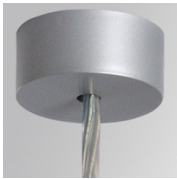

4741483

**FIL + LED OPAL SUS 2600 WW GR.****Descripción:**

Luminaria de superficie para suspender o adosar modelo FIL + LED OPAL SUS 2600 WW GR. de la marca LAMP. Fabricada en extrusión de aluminio pintado en color gris satinado con difusor de policarbonato opal. Modelo para LED MID-POWER, con temperatura de color blanco cálido y equipo electrónico incorporado. Con un grado de protección IP42, IK06. Clase de aislamiento I. Seguridad fotobiológica grupo 0.

**Cód. producto:**

9608643  
9658643

**Descripción:**

ACC. ELEC 3P SUSP GR.  
ACC. ELEC 5P SUSP GR.

**Cód. producto:**

9621003

**Descripción:**

ACC. ELECMEC SUR FIXING GR.