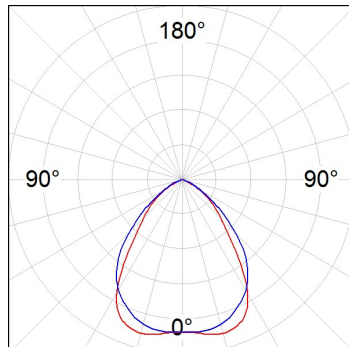

4741043

**FIL + TECH REC T5 1X28/54W GR.****Descripción:**

Estructura empotrable modelo FIL + TECH REC T5 1X28/54W GR. de la marca LAMP. Fabricada en extrusión de aluminio lacado en color gris satinado. Modelo para lámpara T5 1X28/54W y equipo electrónico incorporado multi-potencia. Con reflector parabólico brillo de alto confort visual. Clase de aislamiento I.

Acabado: Gris satinado**Dimensiones:** 1.198 x 89 x 70 mm**Peso:** 2.300 g**Instalación:** Empotrado**Medidas empotramiento:** 1.210 x 78 x 85 mm**CARACTERÍSTICAS TÉCNICAS:****Plum:** 32W/58W**Fuente de Luz:** T5/T16**Alimentación:** 230V-50HZ**Pled:** 1X28/54W**Equipo:** Electrónico**Casquillo:** G5

4741043

FIL + TECH REC T5 1X28/54W GR.

DATOS FOTOMÉTRICOS :

4741043
 $\eta = 70\%$
 $I_{max} = 366 \text{ cd/klm}$
UTE: 0,70C + 0,00T
CIE: 68 95 100 100 70

ACCESORIOS :

Montaje

Cód. producto:

4700070