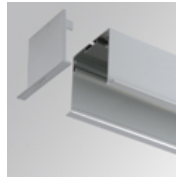

4741043

**FIL + TECH REC T5 1X28/54W GR.****Descripción:**

Estructura empotrable modelo FIL + TECH REC T5 1X28/54W GR. de la marca LAMP. Fabricada en extrusión de aluminio lacado en color gris satinado. Modelo para lámpara T5 1X28/54W y equipo electrónico incorporado multi-potencia. Con reflector parabólico brillo de alto confort visual. Clase de aislamiento I.

Acabado: Gris satinado**Dimensiones:** 1.198 x 89 x 70 mm**Peso:** 2.300 g**Instalación:** Empotrado**Medidas empotramiento:** 1.210 x 78 x 85 mm**CARACTERÍSTICAS TÉCNICAS:****Plum:** 32W/58W**Fuente de Luz:** T5/T16**Alimentación:** 230V-50HZ**Pled:** 1X28/54W**Equipo:** Electrónico**Casquillo:** G5

4741043

FIL + TECH REC T5 1X28/54W GR.

DATOS FOTOMÉTRICOS :

4741043
 $\eta = 70\%$
 $I_{max} = 366 \text{ cd/klm}$
UTE: 0,70C + 0,00T
CIE: 68 95 100 100 70

ACCESORIOS :

Montaje

Cód. producto:

4700070

4700073

Descripción:

FIL + TECH ACC. REC 90° CORNER WH.

FIL + TECH ACC. REC 90° CORNER GR.

Cód. producto:

4700680

4700683

Descripción: