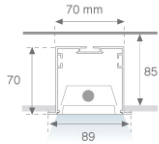

4741043

**FIL + TECH REC T5 1X28/54W GR.****Descripción:**

Estructura empotrable modelo FIL + TECH REC T5 1X28/54W GR. de la marca LAMP. Fabricada en extrusión de aluminio lacado en color gris satinado. Modelo para lámpara T5 1X28/54W y equipo electrónico incorporado multi-potencia. Con reflector parabólico brillo de alto confort visual. Clase de aislamiento I.

Acabado: Gris satinado**Dimensiones:** 1.198 x 89 x 70 mm**Peso:** 2.300 g**Instalación:** Empotrado**Medidas empotramiento:** 1.210 x 78 x 85 mm**CARACTERÍSTICAS TÉCNICAS:****Plum:** 32W/58W**Fuente de Luz:** T5/T16**Alimentación:** 230V-50HZ**Pled:** 1X28/54W**Equipo:** Electrónico**Casquillo:** G5

4741043

FIL + TECH REC T5 1X28/54W GR.

DATOS FOTOMÉTRICOS :

4741043
 $\eta = 70\%$
 $I_{max} = 366 \text{ cd/klm}$
UTE: 0,70C + 0,00T
CIE: 68 95 100 100 70

ACCESORIOS :

Montaje

Cód. producto:

4700070