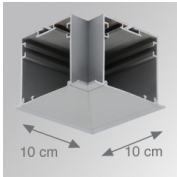

4741043

**FIL + TECH REC T5 1X28/54W GR.****Descripción:**

Estructura empotrable modelo FIL + TECH REC T5 1X28/54W GR. de la marca LAMP. Fabricada en extrusión de aluminio lacado en color gris satinado. Modelo para lámpara T5 1X28/54W y equipo electrónico incorporado multi-potencia. Con reflector parabólico brillo de alto confort visual. Clase de aislamiento I.

Acabado: Gris satinado**Dimensiones:** 1.198 x 89 x 70 mm**Peso:** 2.300 g**Instalación:** Empotrado**Medidas empotramiento:** 1.210 x 78 x 85 mm**CARACTERÍSTICAS TÉCNICAS:****Plum:** 32W/58W**Fuente de Luz:** T5/T16**Alimentación:** 230V-50HZ**Pled:** 1X28/54W**Equipo:** Electrónico**Casquillo:** G5

4741043

FIL + TECH REC T5 1X28/54W GR.

DATOS FOTOMÉTRICOS :

4741043
 $\eta = 70\%$
 $I_{max} = 366 \text{ cd/klm}$
UTE: 0,70C + 0,00T
CIE: 68 95 100 100 70

ACCESORIOS :

Montaje

Cód. producto:

4700070

4700073

Descripción:

FIL + TECH ACC. REC 90° CORNER WH.

FIL + TECH ACC. REC 90° CORNER GR.

Cód. producto:

4700680

4700683

Descripción: