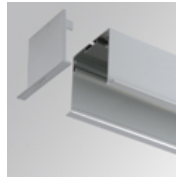

4741030

FIL + TECH REC T5 1X14/24W WH.

Descripción:

Estructura empotrable modelo FIL + TECH REC T5 1X14/24W WH. de la marca LAMP. Fabricada en extrusión de aluminio lacado en color blanco mate. Modelo para lámpara T5 1X14/24W y equipo electrónico incorporado multi-potencia. Con reflector parabólico brillo de alto confort visual. Clase de aislamiento I.

Acabado: Blanco mate RAL 9010

Dimensiones: 598 x 89 x 70 mm

Peso: 1.200 g

Instalación: Empotrado

Medidas empotramiento: 610 x 78 x 85 mm

CARACTERÍSTICAS TÉCNICAS:

Plum: 18W/28W

Fuente de Luz: T5/T16

ACCESORIOS :

Montaje

Cód. producto:

4700070

4700073

Descripción:

FIL + TECH ACC. REC 90° CORNER WH.

FIL + TECH ACC. REC 90° CORNER GR.