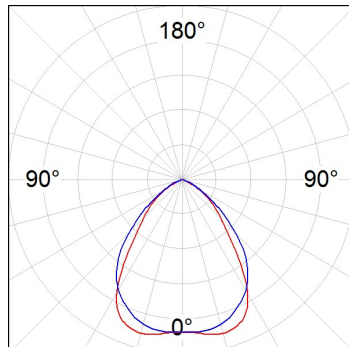

4741030

FIL + TECH REC T5 1X14/24W WH.

DATOS FOTOMÉTRICOS :

4741030
 $\eta = 70\%$
 $I_{max} = 366 \text{ cd/klm}$
UTE: 0,70C + 0,00T
CIE: 68 95 100 100 70