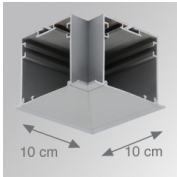

ACCESORIOS :

Montaje

Cód. producto:

4700070

4700073

Descripción:

FIL + TECH ACC. REC 90° CORNER WH.

FIL + TECH ACC. REC 90° CORNER GR.