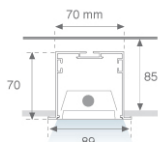

4741030

FIL + TECH REC T5 1X14/24W WH.

Descripción:

Estructura empotrable modelo FIL + TECH REC T5 1X14/24W WH. de la marca LAMP. Fabricada en extrusión de aluminio lacado en color blanco mate. Modelo para lámpara T5 1X14/24W y equipo electrónico incorporado multi-potencia. Con reflector parabólico brillo de alto confort visual. Clase de aislamiento I.

Acabado: Blanco mate RAL 9010

Dimensiones: 598 x 89 x 70 mm

Peso: 1.200 g

Instalación: Empotrado

Medidas empotramiento: 610 x 78 x 85 mm

CARACTERÍSTICAS TÉCNICAS:

Plum: 18W/28W

Fuente de Luz: T5/T16

Alimentación: 230V-50HZ

Pled: 1X14/24W

Equipo: Electrónico

Casquillo: G5