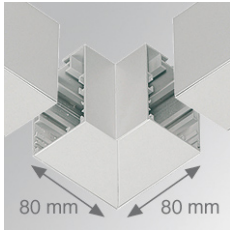

4705203

FIL ACC. SUS 90° CORNER GR.

Descripción:

Accesorio para estructura modelo FIL ACC. SUS 90° CORNER GR. de la marca LAMP. Tipo unión codo 90°. Fabricado en extrusión de aluminio lacado color gris satinado.

Acabado: Gris satinado

Peso: 200 g