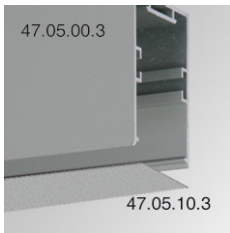

4705000

FIL ACC. SUS PROFILE X/MM WH.

Descripción:

Accesorio para estructura modelo FIL ACC. SUS PROFILE X/MM WH. de la marca LAMP. Tipo perfil vacío suministrado por metros. Fabricado en extrusión de aluminio lacado color blanco mate.

Acabado: Blanco mate RAL 9010