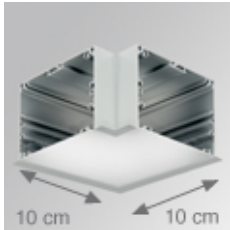

4700123

**FIL + ACC. REC 90° CORNER GR.**

---

**Descripción:**

Accesorio para estructura modelo FIL + ACC. REC 90° CORNER GR. de la marca LAMP. Tipo unión codo 90°. Fabricado en extrusión de aluminio lacado color gris satinado.

**Acabado:** Gris satinado

**Dimensiones:** 99,3 x 99,3 x 70 mm

**Peso:** 240 g

---

**Instalación:** Empotrado

---

**CARACTERÍSTICAS TÉCNICAS:**

---