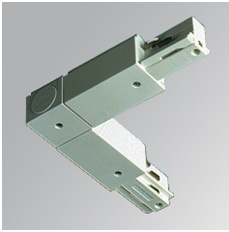

CARRIL

4685212

TRACK ACC. INT 90° CORNER TRAC PULSE BK.

Descripción:

Accesorio para carril modelo TRACK ACC. INT 90° CORNER TRAC PULSE BK. de la marca LAMP. Tipo unión codo 90° interior en color negro. Para circuito regulable.

Acabado: Negro mate RAL 9005

Peso: 103 g

Instalación:

CARACTERÍSTICAS TÉCNICAS:

Opciones Personalizables:

4685212

TRACK ACC. INT 90° CORNER TRAC PULSE BK.

DATOS FOTOMÉTRICOS :