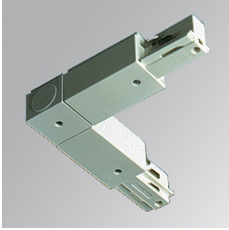

### TRACK ACC. INT 90° CORNER TRAC PULSE WH.

---

**Descripción:**

Accesorio para carril modelo TRACK ACC. INT 90° CORNER TRAC PULSE WH. de la marca LAMP. Tipo unión codo 90° interior en color blanco. Para circuito regulable.

**Acabado:** Blanco brillo RAL 9010

**Peso:** 103 g

---

**Instalación:**

---

**CARACTERÍSTICAS TÉCNICAS:**

---

**Opciones Personalizables:**

---

4685210

TRACK ACC. INT 90° CORNER TRAC PULSE WH.

---

DATOS FOTOMÉTRICOS :