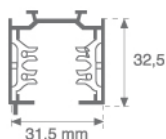

CARRIL

4685042 TRACK 3PH 3M TRAC PULSE BK.

**Descripción:**

Carril trifásico para suspender o adosar a techo TRACK 3PH 3M TRAC PULSE BK. de la marca LAMP. Fabricado en extrusión de aluminio lacado en color negro de 3 metros de largo, con tres circuitos independientes más neutro, tierra y circuito regulable. Para tensión a red de 230/440V 16A. Clase de aislamiento I.

Acabado: Negro mate RAL 9005**Dimensiones:** 3.000 x 31,5 x 32,5 mm**Peso:** 2.587 g**IEE :****Instalación:****Lámpara:****Tipología:****Características eléctricas:****Características técnicas:****Certificados de Calidad:****Datos fotométricos:**