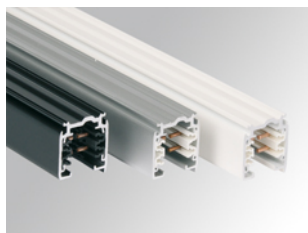

CARRIL

4685042 TRACK 3PH 3M TRAC PULSE BK.

**Descripción:**

Carril trifásico para suspender o adosar a techo TRACK 3PH 3M TRAC PULSE BK. de la marca LAMP. Fabricado en extrusión de aluminio lacado en color negro de 3 metros de largo, con tres circuitos independientes más neutro, tierra y circuito regulable. Para tensión a red de 230/440V 16A. Clase de aislamiento I.

Acabado: Negro mate RAL 9005**Dimensiones:** 3.000 x 31,5 x 32,5 mm**Peso:** 2.587 g**IEE :****Instalación:****Lámpara:****Tipología:****Características eléctricas:****Características técnicas:****Certificados de Calidad:****Datos fotométricos:**