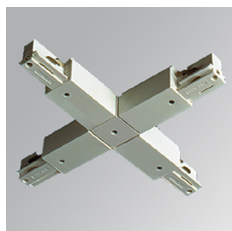

4605243

TRACK ACC. X JOINT GR.

Descripción:

Accesorio para carril modelo TRACK ACC. X JOINT GR. de la marca LAMP. Tipo unión X en color gris.

Acabado: Gris mate RAL 7040

Peso: 200 g