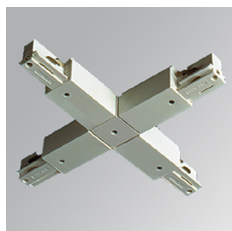

4605242

TRACK ACC. X JOINT BK.

Descripción:

Accesorio para carril modelo TRACK ACC. X JOINT BK. de la marca LAMP. Tipo unión X en color negro.

Acabado: Negro mate RAL 9005

Peso: 200 g