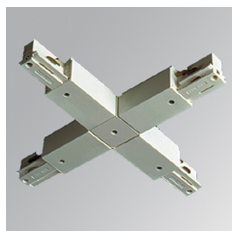

4605240

---

**TRACK ACC. X JOINT WH.**

**Description:**

Accessoire pour rail modèle TRACK ACC. X JOINT WH. de la marque LAMP. Type union X de couleur blanc.

**Finition:** Blanc brillant RAL 9010

**Poids:** 200 g