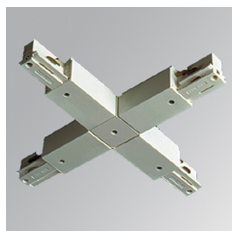

4605240

TRACK ACC. X JOINT WH.

Descripción:

Accesorio para carril modelo TRACK ACC. X JOINT WH. de la marca LAMP. Tipo unión X en color blanco.

Acabado: Blanco brillo RAL 9010

Peso: 200 g