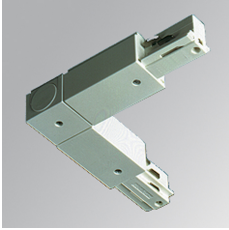

CARRIL

4605203

TRACK ACC. EXT 90° CORNER GR.

Descripción:

Accesorio para carril modelo TRACK ACC. EXT 90° CORNER GR. de la marca LAMP. Tipo unión codo 90° exterior en color gris.

Acabado: Gris mate RAL 7040

Peso: 100 g

Instalación:

CARACTERÍSTICAS TÉCNICAS:

Opciones Personalizables:

4605203

TRACK ACC. EXT 90° CORNER GR.

DATOS FOTOMÉTRICOS :