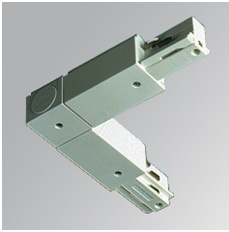

CARRIL

4605200

TRACK ACC. EXT 90° CORNER WH.

Descripción:

Accesorio para carril modelo TRACK ACC. EXT 90° CORNER WH. de la marca LAMP. Tipo unión codo 90° exterior en color blanco.

Acabado: Blanco brillo RAL 9010

Peso: 100 g

Instalación:

CARACTERÍSTICAS TÉCNICAS:

Opciones Personalizables:

4605200

TRACK ACC. EXT 90° CORNER WH.

DATOS FOTOMÉTRICOS :