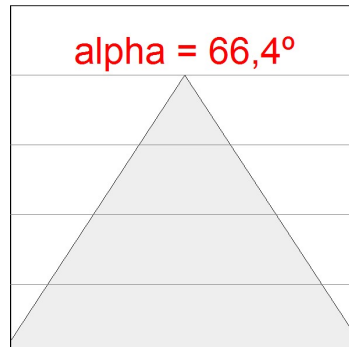

Acabado: Blanco mate RAL 9010**Dimensiones:** 1.700 x 50 x 67 mm**Peso:** 2.768 g**Instalación:** Superficie

CARACTERÍSTICAS TÉCNICAS:

Flujo de salida:	5.610 lm	K:	3000
Plum:	60,4W	IRC:	80
Eficacia:	92,9 lm/w	MacAdam:	3
Fuente de Luz:	MID POWER TRIDONIC	Alimentación:	220-240V 50/60Hz
Horas de vida led:	50000 L70 B10	Equipo:	Electrónico
Pled:	55W		

Tolerancia del flujo de salida +/- 10%

14741480

FIL LED G2 PRISM SUS 9200 WW WH.

DATOS FOTOMÉTRICOS :

14741480
 $\eta = 100\%$
 $I_{max} = 617 \text{ cd/klm}$
 UTE: 1,00B
 CIE: 75 96 99 100 100

H (m)	D (m)	E _{max}	E _{med}
1	1,31	3420	2414
2	2,62	855	603
3	3,93	380	268
4	5,24	214	151