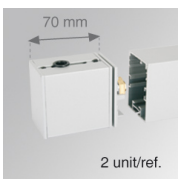

Cód. producto:

4705510
4705513

Descripción:

FIL ACC. SUS REV END COVER WH.
FIL ACC. SUS REV END COVER GR.