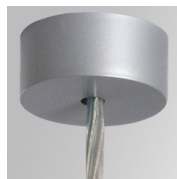

14741480

FIL LED G2 PRISM SUS 9200 WW WH.

Descripción:

Luminaria para suspender o adosar modelo FIL LED G2 PRISM SUS 9200 WW WH. de la marca LAMP. Perfil fabricado en extrusión de aluminio lacado en color blanco satinado con difusor de policarbonato prismático. Modelo para LED MID-POWER, temperatura de color blanco cálido y equipo electrónico incorporado. Índice de deslumbramiento <19 (para 4h, 8h 70/50/20). Con un grado de protección IP42, IK07. Clase de aislamiento I. Seguridad fotobiológica grupo 0.

Descripción:

ACC. RIGID SUSP FIXING JOINT WH.

Cód. producto:

9608640

Descripción:

ACC. ELEC 3P SUSP WH.

9658640

ACC. ELEC 5P SUSP WH.