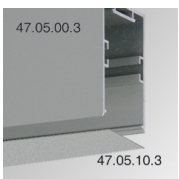

Cód. producto:

4705000
4705003

Descripción:

FIL ACC. SUS PROFILE X/MM WH.
FIL ACC. SUS PROFILE X/MM GR.