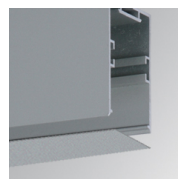

Cód. producto:

4705100
4705103

Descripción:

FIL ACC. COVER X/MM WH.
FIL ACC. COVER X/MM GR.