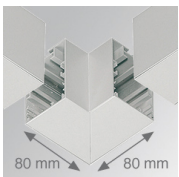

Cód. producto:

4705200
4705203

Descripción:

FIL ACC. SUS 90° CORNER WH.
FIL ACC. SUS 90° CORNER GR.