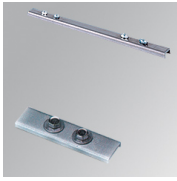

Descripción:

ACC. ELECTROSTATICS WRIST STRAP

Cód. producto:

9606010

Descripción:

ACC. INTM JOINT B

ACCESORIOS :

Suspensión