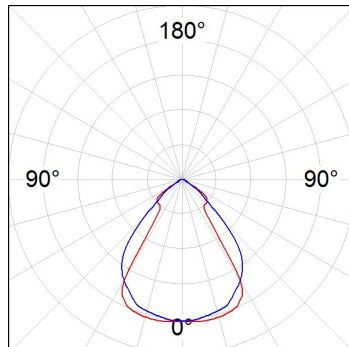

Acabado: Blanco mate RAL 9010**Dimensiones:** 1.700 x 50 x 67 mm**Peso:** 2.768 g**Instalación:** Superficie

CARACTERÍSTICAS TÉCNICAS:

Flujo de salida:	5.610 lm	K:	3000
Plum:	60,4W	IRC:	80
Eficacia:	92,9 lm/w	MacAdam:	3
Fuente de Luz:	MID POWER TRIDONIC	Alimentación:	220-240V 50/60Hz
Horas de vida led:	50000 L70 B10	Equipo:	Electrónico
Pled:	55W		

Tolerancia del flujo de salida +/- 10%

14741480

FIL LED G2 PRISM SUS 9200 WW WH.

DATOS FOTOMÉTRICOS :

14741480
 $\eta = 100\%$
 $I_{max} = 617 \text{ cd/klm}$
 UTE: 1,00B
 CIE: 75 96 99 100 100

H (m)	D (m)	E _{max}	E _{med}
1	1,31	3420	2414
2	2,62	855	603
3	3,93	380	268
4	5,24	214	151