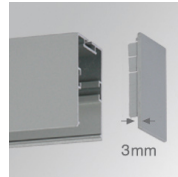

Cód. producto:

4700440
4700443

Descripción:

FIL ACC. SUS END COVER PC WH.
FIL ACC. SUS END COVER PC GR.