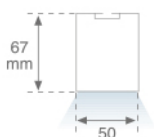

Acabado: Blanco mate RAL 9010**Dimensiones:** 1.700 x 50 x 67 mm**Peso:** 2.768 g**Instalación:** Superficie

CARACTERÍSTICAS TÉCNICAS:

Flujo de salida:	5.610 lm	K:	3000
Plum:	60,4W	IRC:	80
Eficacia:	92,9 lm/w	MacAdam:	3
Fuente de Luz:	MID POWER TRIDONIC	Alimentación:	220-240V 50/60Hz
Horas de vida led:	50000 L70 B10	Equipo:	Electrónico
Pled:	55W		