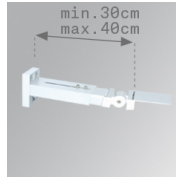

9681343

ACC. ELECMEC QUICK SUSP 4M 5P GR.

ACCESORIOS :

Soporte

Cód. producto:

4706413

Descripción:

FIL ACC. PERP WALL BRACKET