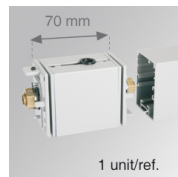

Cód. producto:

4705500
4705503

Descripción:

FIL ACC. SUS REV INTM COVER WH.
FIL ACC. SUS REV INTM COVER GR.