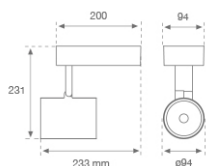

Acabado: Grafito texturizado RAL 7021**Peso:** 1.558 g**Instalación:** Superficie**CARACTERÍSTICAS TÉCNICAS:**

Flujo de salida:	1.922 lm	K:	4000
Plum:	17,3W	IRC:	80
Eficacia:	111,1 lm/w	MacAdam:	3
Fuente de Luz:	COB PHILIPS	Alimentación:	220-240V 50/60Hz
Horas de vida led:	50.000 L80 B10	Equipo:	Regulable DALI
Pled:	15W		