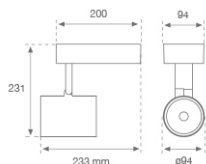

10883240

IMAG G2 TRACK 3000 VW MFL DALI WH.

Descripción:

Proyector para adaptar a carril trifásico universal multi direccional modelo IMAG G2 TRACK 3000 VW MFL WH. de la marca LAMP. Fabricado en inyección de aluminio y policarbonato pintado en color blanco texturizado. Disipación pasiva para una correcta gestión térmica. Modelo para LED COB. Con tecnología Blanco Vibrante y equipo electrónico incorporado. Reflector de aluminio de alta pureza Spot. Clase de aislamiento II.

Acabado: Blanco mate texturizado RAL 9016

Peso: 1.558 g

Instalación: Superficie

CARACTERÍSTICAS TÉCNICAS:

Flujo de salida:	2.805 lm	K:	3000
Plum:	34W	IRC:	90
Eficacia:	82,5 lm/w	MacAdam:	3
Fuente de Luz:	COB PHILIPS	Alimentación:	220-240V 50/60Hz
Horas de vida led:	50.000 L80 B10	Equipo:	Regulable DALI
Pled:	30W		

Tolerancia del flujo de salida +/- 10%