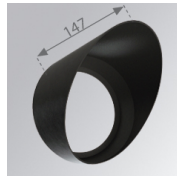

**Acabado:** Blanco mate texturizado RAL 9016**Peso:** 1.558 g**Instalación:** Superficie**CARACTERÍSTICAS TÉCNICAS:**

<b>Flujo de salida:</b>	2.805 lm	<b>K:</b>	3000
<b>Plum:</b>	34W	<b>IRC:</b>	90
<b>Eficacia:</b>	82,5 lm/w	<b>MacAdam:</b>	3
<b>Fuente de Luz:</b>	COB PHILIPS	<b>Alimentación:</b>	220-240V 50/60Hz
<b>Horas de vida led:</b>	50.000 L80 B10	<b>Equipo:</b>	Regulable DALI
<b>Pled:</b>	30W		

9600262

**Descripción:**

LOOK/IMAG ACC. FRESNEL LENS

**Cód. producto:**

9600272

**Descripción:**

LOOK/IMAG ACC. HONEYCOMB GRILLE

**Cód. producto:**