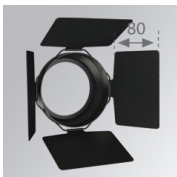

Cód. producto:
9600292