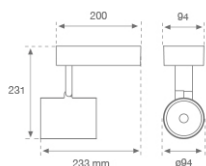

10883230

IMAG G2 TRACK 3000 VW SP DALI WH.

Descripción:

Proyector para adaptar a carril trifásico universal multi direccional modelo IMAG G2 TRACK 3000 VW SP WH. de la marca LAMP. Fabricado en inyección de aluminio y policarbonato pintado en color blanco texturizado. Disipación pasiva para una correcta gestión térmica. Modelo para LED COB. Con tecnología Blanco Vibrante y equipo electrónico incorporado. Reflector de aluminio de alta pureza Spot. Clase de aislamiento II.

Acabado: Blanco mate texturizado RAL 9016

Peso: 1.558 g

Instalación: Superficie

CARACTERÍSTICAS TÉCNICAS:

Flujo de salida:	2.643 lm	K:	3000
Plum:	34W	IRC:	90
Eficacia:	77,7 lm/w	MacAdam:	3
Fuente de Luz:	COB PHILIPS	Alimentación:	220-240V 50/60Hz
Horas de vida led:	50.000 L80 B10	Equipo:	Regulable DALI
Pled:	30W		

Tolerancia del flujo de salida +/- 10%