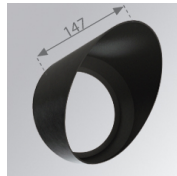

Cód. producto:
9600282