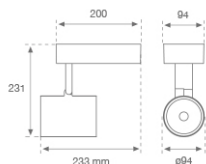

10883060

IMAG G2 TRACK 3000 WW SP DALI WH.

Descripción:

Proyector para adaptar a carril trifásico universal multi direccional modelo IMAG G2 TRACK 3000 WW SP WH. de la marca LAMP. Fabricado en inyección de aluminio y policarbonato pintado en color blanco texturizado. Disipación pasiva para una correcta gestión térmica. Modelo para LED COB. Con temperatura de color blanco cálido y equipo electrónico incorporado. Reflector de aluminio de alta pureza Spot. Clase de aislamiento II.

Acabado: Blanco mate texturizado RAL 9016

Peso: 1.558 g

Instalación: Superficie

CARACTERÍSTICAS TÉCNICAS:

Flujo de salida:	2.493 lm	K:	3000
Plum:	28,4W	IRC:	80
Eficacia:	87,8 lm/w	MacAdam:	3
Fuente de Luz:	COB PHILIPS	Alimentación:	220-240V 50/60Hz
Horas de vida led:	50.000 L80 B10	Equipo:	Regulable DALI
Pled:	26W		

Tolerancia del flujo de salida +/- 10%