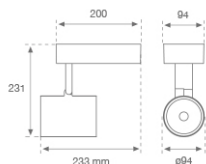

10883052

**IMAG G2 TRACK 2000 WW FL DALI GRH****Descripción:**

Proyector para adaptar a carril trifásico universal multi direccional modelo IMAG G2 TRACK 2000 WW FL GRH. de la marca LAMP. Fabricado en inyección de aluminio y policarbonato pintado en color grafito texturizado. Disipación pasiva para una correcta gestión térmica. Modelo para LED COB. Con temperatura de color blanco cálido y equipo electrónico incorporado. Reflector de aluminio de alta pureza Spot. Clase de aislamiento II.

Acabado: Grafito texturizado RAL 7021**Peso:** 1.558 g**Instalación:** Superficie**CARACTERÍSTICAS TÉCNICAS:**

Flujo de salida:	1.798 lm	K:	3000
Plum:	17,3W	IRC:	80
Eficacia:	103,9 lm/w	MacAdam:	3
Fuente de Luz:	COB PHILIPS	Alimentación:	220-240V 50/60Hz
Horas de vida led:	50.000 L80 B10	Equipo:	Regulable DALI
Pled:	15W		