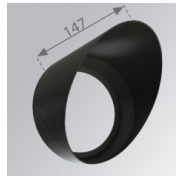

Acabado: Grafito texturizado RAL 7021**Peso:** 1.558 g**Instalación:** Superficie**CARACTERÍSTICAS TÉCNICAS:**

Flujo de salida:	1.787 lm	K:	3000
Plum:	17,3W	IRC:	80
Eficacia:	103,3 lm/w	MacAdam:	3
Fuente de Luz:	COB PHILIPS	Alimentación:	220-240V 50/60Hz
Horas de vida led:	50.000 L80 B10	Equipo:	Regulable DALI
Pled:	15W		

Tolerancia del flujo de salida +/- 10%

ACCESORIOS :

Óptico

Cód. producto:

9600252

Descripción:

LOOK/IMAG ACC. ADAPTOR

Cód. producto:

9600262

Descripción:

LOOK/IMAG ACC. FRESNEL LENS

Cód. producto:

9600272

Descripción:

LOOK/IMAG ACC. HONEYCOMB GRILLE

Cód. producto: