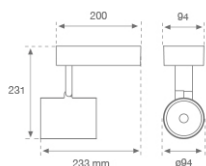

10883042

**IMAG G2 TRACK 2000 WW MFL DALI GRH.****Descripción:**

Proyector para adaptar a carril trifásico universal multi direccional modelo IMAG G2 TRACK 2000 WW MFL GRH. de la marca LAMP. Fabricado en inyección de aluminio y policarbonato pintado en color grafito texturizado. Disipación pasiva para una correcta gestión térmica. Modelo para LED COB. Con temperatura de color blanco cálido y equipo electrónico incorporado. Reflector de aluminio de alta pureza Spot. Clase de aislamiento II.

Acabado: Grafito texturizado RAL 7021**Peso:** 1.558 g**Instalación:** Superficie**CARACTERÍSTICAS TÉCNICAS:**

Flujo de salida:	1.787 lm	K:	3000
Plum:	17,3W	IRC:	80
Eficacia:	103,3 lm/w	MacAdam:	3
Fuente de Luz:	COB PHILIPS	Alimentación:	220-240V 50/60Hz
Horas de vida led:	50.000 L80 B10	Equipo:	Regulable DALI
Pled:	15W		

Tolerancia del flujo de salida +/- 10%

ACCESORIOS :

Óptico

Cód. producto:

9600252

Descripción:

LOOK/IMAG ACC. ADAPTOR

Cód. producto: