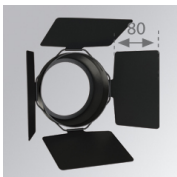

Cód. producto:

9600292

Descripción:

LOOK/IMAG ACC. ANTI-GLARE LOUVRES