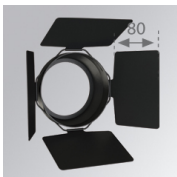

10844642

**IMAG G2 SUR 5000 NW WFL GRH.****Descripción:**

Proyector para adosar a pared o a techo multi direccional modelo IMAG G2 SUR 5000 NW WFL GRH. de la marca LAMP. Fabricado en inyección de aluminio y policarbonato pintado en color grafito texturizado. Disipación pasiva para una correcta gestión térmica. Modelo para LED COB, con temperatura de color blanco neutro y equipo electrónico incorporado. Reflector de aluminio de alta pureza Wide Flood. Clase de aislamiento II.

Acabado: Grafito texturizado RAL 7021**Peso:** 1.556 g**Instalación:** Superficie**CARACTERÍSTICAS TÉCNICAS:**

Flujo de salida:	4.840 lm	K:	4000
Plum:	48W	IRC:	80
Eficacia:	100,8 lm/w	MacAdam:	3
Fuente de Luz:	COB PHILIPS	Alimentación:	220-240V 50/60Hz
Horas de vida led:	50.000 L70 B10	Equipo:	Electrónico
Pled:	44W		

ACCESORIOS :

Óptico

Cód. producto:
9600252

Descripción:
LOOK/IMAG ACC. ADAPTOR

Cód. producto:
9600262

Descripción:
LOOK/IMAG ACC. FRESNEL LENS

Cód. producto:
9600272

Descripción:
LOOK/IMAG ACC. HONEYCOMB GRILLE

Cód. producto:
9600282

Descripción:
LOOK/IMAG ACC. SCREEN

Cód. producto:
9600292

Descripción:
LOOK/IMAG ACC. ANTI-GLARE LOUVRES

Cód. producto:
9600372

Descripción:
LOOK/IMAG ACC. BUFFER