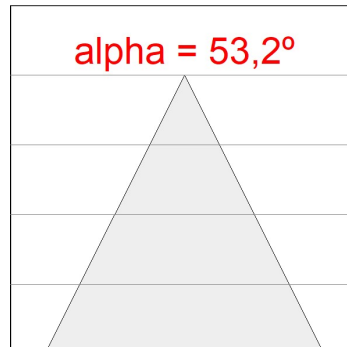

10844642

**IMAG G2 SUR 5000 NW WFL GRH.****Descripción:**

Proyector para adosar a pared o a techo multi direccional modelo IMAG G2 SUR 5000 NW WFL GRH. de la marca LAMP. Fabricado en inyección de aluminio y policarbonato pintado en color grafito texturizado. Disipación pasiva para una correcta gestión térmica. Modelo para LED COB, con temperatura de color blanco neutro y equipo electrónico incorporado. Reflector de aluminio de alta pureza Wide Flood. Clase de aislamiento II.

Acabado: Grafito texturizado RAL 7021**Peso:** 1.556 g**Instalación:** Superficie**CARACTERÍSTICAS TÉCNICAS:**

Flujo de salida:	4.840 lm	K:	4000
Plum:	48W	IRC:	80
Eficacia:	100,8 lm/w	MacAdam:	3
Fuente de Luz:	COB PHILIPS	Alimentación:	220-240V 50/60Hz
Horas de vida led:	50.000 L70 B10	Equipo:	Electrónico
Pled:	44W		

Tolerancia del flujo de salida +/- 10%

10844642

IMAG G2 SUR 5000 NW WFL GRH.

DATOS FOTOMÉTRICOS :

10844642
 $\eta = 100\%$
 $I_{max} = 1442 \text{ cd/klm}$
 UTE:
 CIE: 100 100 100 100 100

H (m)	D (m)	E _{max}	E _{med}
1	1,00	6961	4513
2	2,00	1740	1128
3	3,00	773	501
4	4,00	435	282