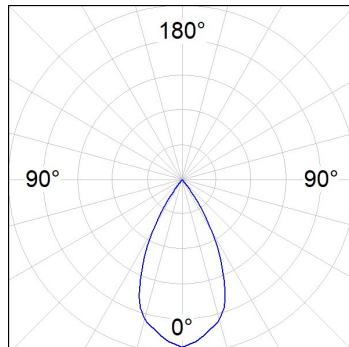

10844642

**IMAG G2 SUR 5000 NW WFL GRH.****Descripción:**

Proyector para adosar a pared o a techo multi direccional modelo IMAG G2 SUR 5000 NW WFL GRH. de la marca LAMP. Fabricado en inyección de aluminio y policarbonato pintado en color grafito texturizado. Disipación pasiva para una correcta gestión térmica. Modelo para LED COB, con temperatura de color blanco neutro y equipo electrónico incorporado. Reflector de aluminio de alta pureza Wide Flood. Clase de aislamiento II.

Acabado: Grafito texturizado RAL 7021**Peso:** 1.556 g**Instalación:** Superficie**CARACTERÍSTICAS TÉCNICAS:**

Flujo de salida:	4.840 lm	K:	4000
Plum:	48W	IRC:	80
Eficacia:	100,8 lm/w	MacAdam:	3
Fuente de Luz:	COB PHILIPS	Alimentación:	220-240V 50/60Hz
Horas de vida led:	50.000 L70 B10	Equipo:	Electrónico
Pled:	44W		

Tolerancia del flujo de salida +/- 10%

10844642

IMAG G2 SUR 5000 NW WFL GRH.

DATOS FOTOMÉTRICOS :

10844642
 $\eta = 100\%$
 $I_{max} = 1442 \text{ cd/klm}$
 UTE:
 CIE: 100 100 100 100 100

H (m)	D (m)	E _{max}	E _{med}
1	1,00	6961	4513
2	2,00	1740	1128
3	3,00	773	501
4	4,00	435	282