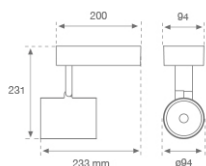

10844642

**IMAG G2 SUR 5000 NW WFL GRH.****Descripción:**

Proyector para adosar a pared o a techo multi direccional modelo IMAG G2 SUR 5000 NW WFL GRH. de la marca LAMP. Fabricado en inyección de aluminio y policarbonato pintado en color grafito texturizado. Disipación pasiva para una correcta gestión térmica. Modelo para LED COB, con temperatura de color blanco neutro y equipo electrónico incorporado. Reflector de aluminio de alta pureza Wide Flood. Clase de aislamiento II.

Acabado: Grafito texturizado RAL 7021**Peso:** 1.556 g**Instalación:** Superficie**CARACTERÍSTICAS TÉCNICAS:**

Flujo de salida:	4.840 lm	K:	4000
Plum:	48W	IRC:	80
Eficacia:	100,8 lm/w	MacAdam:	3
Fuente de Luz:	COB PHILIPS	Alimentación:	220-240V 50/60Hz
Horas de vida led:	50.000 L70 B10	Equipo:	Electrónico
Pled:	44W		

Tolerancia del flujo de salida +/- 10%

10844642

IMAG G2 SUR 5000 NW WFL GRH.

DATOS FOTOMÉTRICOS :

10844642
 $\eta = 100\%$
 $I_{max} = 1442 \text{ cd/klm}$
 UTE:
 CIE: 100 100 100 100 100

H (m)	D (m)	E _{max}	E _{med}
1	1,00	6961	4513
2	2,00	1740	1128
3	3,00	773	501
4	4,00	435	282