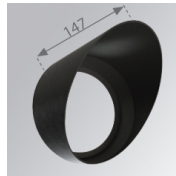

10844642

**IMAG G2 SUR 5000 NW WFL GRH.****Descripción:**

Proyector para adosar a pared o a techo multi direccional modelo IMAG G2 SUR 5000 NW WFL GRH. de la marca LAMP. Fabricado en inyección de aluminio y policarbonato pintado en color grafito texturizado. Disipación pasiva para una correcta gestión térmica. Modelo para LED COB, con temperatura de color blanco neutro y equipo electrónico incorporado. Reflector de aluminio de alta pureza Wide Flood. Clase de aislamiento II.

Acabado: Grafito texturizado RAL 7021**Peso:** 1.556 g**Instalación:** Superficie**CARACTERÍSTICAS TÉCNICAS:**

Flujo de salida:	4.840 lm	K:	4000
Plum:	48W	IRC:	80
Eficacia:	100,8 lm/w	MacAdam:	3
Fuente de Luz:	COB PHILIPS	Alimentación:	220-240V 50/60Hz
Horas de vida led:	50.000 L70 B10	Equipo:	Electrónico
Pled:	44W		

ACCESORIOS :

Óptico

Cód. producto:
9600252

Descripción:
LOOK/IMAG ACC. ADAPTOR

Cód. producto:
9600262

Descripción:
LOOK/IMAG ACC. FRESNEL LENS

Cód. producto:
9600272

Descripción:
LOOK/IMAG ACC. HONEYCOMB GRILLE