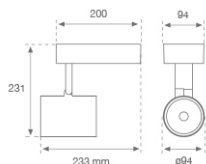

10844630

**IMAG G2 SUR 4000 NW WFL WH.****Descripción:**

Proyector para adosar a pared o a techo multi direccional modelo IMAG G2 SUR 4000 NW WFL WH. de la marca LAMP. Fabricado en inyección de aluminio y policarbonato pintado en color blanco texturizado. Disipación pasiva para una correcta gestión térmica. Modelo para LED COB, con temperatura de color blanco neutro y equipo electrónico incorporado. Reflector de aluminio de alta pureza Wide Flood. Clase de aislamiento II.

Acabado: Blanco mate texturizado RAL 9016**Peso:** 1.530 g**Instalación:** Superficie**CARACTERÍSTICAS TÉCNICAS:**

Flujo de salida:	3.688 lm	K:	4000
Plum:	34,5W	IRC:	80
Eficacia:	106,9 lm/w	MacAdam:	3
Fuente de Luz:	COB PHILIPS	Alimentación:	220-240V 50/60Hz
Horas de vida led:	50.000 L80 B10	Equipo:	Electrónico
Pled:	30W		

Tolerancia del flujo de salida +/- 10%

10844630

IMAG G2 SUR 4000 NW WFL WH.

DATOS FOTOMÉTRICOS :

10844630
 $\eta = 100\%$
 $I_{max} = 1442 \text{ cd/klm}$
 UTE:
 CIE: 100 100 100 100 100

H (m)	D (m)	E _{max}	E _{med}
1	1,00	5305	3439
2	2,00	1326	860
3	3,00	589	382
4	4,00	332	215