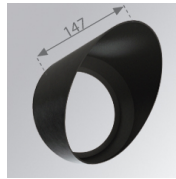

10844630

**IMAG G2 SUR 4000 NW WFL WH.****Descripción:**

Proyector para adosar a pared o a techo multi direccional modelo IMAG G2 SUR 4000 NW WFL WH. de la marca LAMP. Fabricado en inyección de aluminio y policarbonato pintado en color blanco texturizado. Disipación pasiva para una correcta gestión térmica. Modelo para LED COB, con temperatura de color blanco neutro y equipo electrónico incorporado. Reflector de aluminio de alta pureza Wide Flood. Clase de aislamiento II.

Acabado: Blanco mate texturizado RAL 9016**Peso:** 1.530 g**Instalación:** Superficie**CARACTERÍSTICAS TÉCNICAS:**

Flujo de salida:	3.688 lm	K:	4000
Plum:	34,5W	IRC:	80
Eficacia:	106,9 lm/w	MacAdam:	3
Fuente de Luz:	COB PHILIPS	Alimentación:	220-240V 50/60Hz
Horas de vida led:	50.000 L80 B10	Equipo:	Electrónico
Pled:	30W		

Descripción:

LOOK/IMAG ACC. FRESNEL LENS

Cód. producto:

9600272

Descripción:

LOOK/IMAG ACC. HONEYCOMB GRILLE

Cód. producto:

9600282