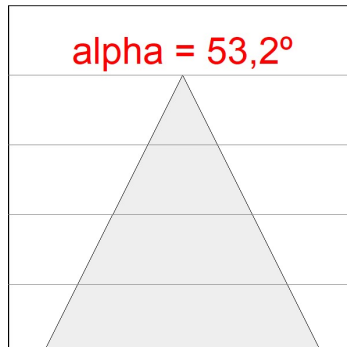

Acabado: Blanco mate texturizado RAL 9016**Peso:** 1.530 g**Instalación:** Superficie**CARACTERÍSTICAS TÉCNICAS:**

Flujo de salida:	3.688 lm	K:	4000
Plum:	34,5W	IRC:	80
Eficacia:	106,9 lm/w	MacAdam:	3
Fuente de Luz:	COB PHILIPS	Alimentación:	220-240V 50/60Hz
Horas de vida led:	50.000 L80 B10	Equipo:	Electrónico
Pled:	30W		

Tolerancia del flujo de salida +/- 10%

10844630

IMAG G2 SUR 4000 NW WFL WH.

DATOS FOTOMÉTRICOS :

10844630
 $\eta = 100\%$
 $I_{max} = 1442 \text{ cd/klm}$
 UTE:
 CIE: 100 100 100 100 100

H (m)	D (m)	E _{max}	E _{med}
1	1,00	5305	3439
2	2,00	1326	860
3	3,00	589	382
4	4,00	332	215