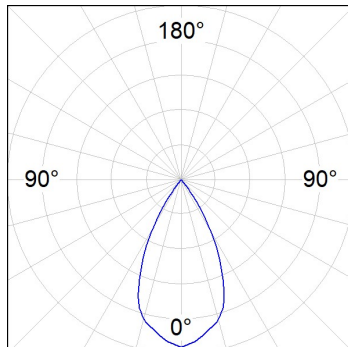

10844630

**IMAG G2 SUR 4000 NW WFL WH.****Descripción:**

Proyector para adosar a pared o a techo multi direccional modelo IMAG G2 SUR 4000 NW WFL WH. de la marca LAMP. Fabricado en inyección de aluminio y policarbonato pintado en color blanco texturizado. Disipación pasiva para una correcta gestión térmica. Modelo para LED COB, con temperatura de color blanco neutro y equipo electrónico incorporado. Reflector de aluminio de alta pureza Wide Flood. Clase de aislamiento II.

Acabado: Blanco mate texturizado RAL 9016**Peso:** 1.530 g**Instalación:** Superficie**CARACTERÍSTICAS TÉCNICAS:**

Flujo de salida:	3.688 lm	K:	4000
Plum:	34,5W	IRC:	80
Eficacia:	106,9 lm/w	MacAdam:	3
Fuente de Luz:	COB PHILIPS	Alimentación:	220-240V 50/60Hz
Horas de vida led:	50.000 L80 B10	Equipo:	Electrónico
Pled:	30W		

Tolerancia del flujo de salida +/- 10%

10844630

IMAG G2 SUR 4000 NW WFL WH.

DATOS FOTOMÉTRICOS :

10844630
 $\eta = 100\%$
 $I_{max} = 1442 \text{ cd/klm}$
 UTE:
 CIE: 100 100 100 100 100

H (m)	D (m)	E _{max}	E _{med}
1	1,00	5305	3439
2	2,00	1326	860
3	3,00	589	382
4	4,00	332	215