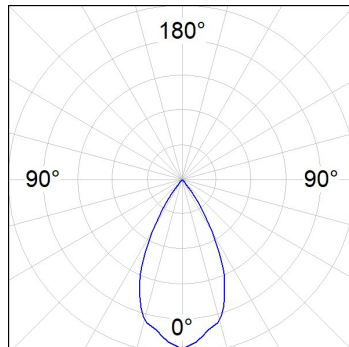

10844622

**IMAG G2 SUR 3000 NW WFL GRH.****Descripción:**

Proyector para adosar a pared o a techo multi direccional modelo IMAG G2 SUR 3000 NW WFL GRH. de la marca LAMP. Fabricado en inyección de aluminio y policarbonato pintado en color grafito texturizado. Disipación pasiva para una correcta gestión térmica. Modelo para LED COB, con temperatura de color blanco neutro y equipo electrónico incorporado. Reflector de aluminio de alta pureza Wide Flood. Clase de aislamiento II.

Acabado: Grafito texturizado RAL 7021**Peso:** 1.482 g**Instalación:** Superficie**CARACTERÍSTICAS TÉCNICAS:**

Flujo de salida:	3.035 lm	K:	4000
Plum:	27,9W	IRC:	80
Eficacia:	108,7 lm/w	MacAdam:	3
Fuente de Luz:	COB PHILIPS	Alimentación:	220-240V 50/60Hz
Horas de vida led:	50.000 L80 B10	Equipo:	Electrónico
Pled:	26W		

Tolerancia del flujo de salida +/- 10%

10844622

IMAG G2 SUR 3000 NW WFL GRH.

DATOS FOTOMÉTRICOS :

10844622
 $\eta = 100\%$
 $I_{max} = 1457 \text{ cd/klm}$
 UTE:
 CIE: 100 100 100 100 100

H (m)	D (m)	E _{max}	E _{med}
1	1,00	4408	2831
2	2,01	1102	708
3	3,01	490	315
4	4,01	276	177