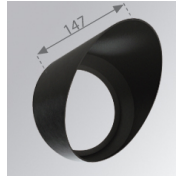

10844622

**IMAG G2 SUR 3000 NW WFL GRH.****Descripción:**

Proyector para adosar a pared o a techo multi direccional modelo IMAG G2 SUR 3000 NW WFL GRH. de la marca LAMP. Fabricado en inyección de aluminio y policarbonato pintado en color grafito texturizado. Disipación pasiva para una correcta gestión térmica. Modelo para LED COB, con temperatura de color blanco neutro y equipo electrónico incorporado. Reflector de aluminio de alta pureza Wide Flood. Clase de aislamiento II.

Acabado: Grafito texturizado RAL 7021**Peso:** 1.482 g**Instalación:** Superficie**CARACTERÍSTICAS TÉCNICAS:**

Flujo de salida:	3.035 lm	K:	4000
Plum:	27,9W	IRC:	80
Eficacia:	108,7 lm/w	MacAdam:	3
Fuente de Luz:	COB PHILIPS	Alimentación:	220-240V 50/60Hz
Horas de vida led:	50.000 L80 B10	Equipo:	Electrónico
Pled:	26W		

Descripción:

LOOK/IMAG ACC. FRESNEL LENS

Cód. producto:

9600272

Descripción:

LOOK/IMAG ACC. HONEYCOMB GRILLE

Cód. producto:

9600282