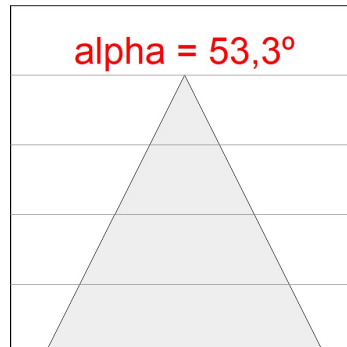

Acabado: Grafito texturizado RAL 7021**Peso:** 1.482 g**Instalación:** Superficie**CARACTERÍSTICAS TÉCNICAS:**

Flujo de salida:	3.035 lm	K:	4000
Plum:	27,9W	IRC:	80
Eficacia:	108,7 lm/w	MacAdam:	3
Fuente de Luz:	COB PHILIPS	Alimentación:	220-240V 50/60Hz
Horas de vida led:	50.000 L80 B10	Equipo:	Electrónico
Pled:	26W		

Tolerancia del flujo de salida +/- 10%

10844622

IMAG G2 SUR 3000 NW WFL GRH.

DATOS FOTOMÉTRICOS :

10844622
 $\eta = 100\%$
 $I_{max} = 1457 \text{ cd/klm}$
 UTE:
 CIE: 100 100 100 100 100

H (m)	D (m)	E _{max}	E _{med}
1	1,00	4408	2831
2	2,01	1102	708
3	3,01	490	315
4	4,01	276	177