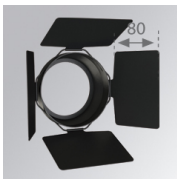

Cód. producto:

9600292

Descripción:

LOOK/IMAG ACC. ANTI-GLARE LOUVRES