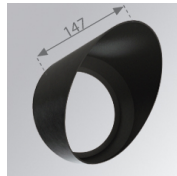

10844610

**IMAG G2 SUR 2000 NW WFL WH.****Descripción:**

Proyector para adosar a pared o a techo multi direccional modelo IMAG G2 SUR 2000 NW WFL WH. de la marca LAMP. Fabricado en inyección de aluminio y policarbonato pintado en color blanco texturizado. Disipación pasiva para una correcta gestión térmica. Modelo para LED COB, con temperatura de color blanco neutro y equipo electrónico incorporado. Reflector de aluminio de alta pureza Wide Flood. Clase de aislamiento II.

Acabado: Blanco mate texturizado RAL 9016**Peso:** 1.482 g**Instalación:** Superficie**CARACTERÍSTICAS TÉCNICAS:**

Flujo de salida:	1.872 lm	K:	4000
Plum:	16,8W	IRC:	80
Eficacia:	111,4 lm/w	MacAdam:	3
Fuente de Luz:	COB PHILIPS	Alimentación:	220-240V 50/60Hz
Horas de vida led:	50.000 L80 B10	Equipo:	Electrónico
Pled:	15W		

ACCESORIOS :

Óptico

Cód. producto:
9600252

Descripción:
LOOK/IMAG ACC. ADAPTOR

Cód. producto:
9600262

Descripción:
LOOK/IMAG ACC. FRESNEL LENS

Cód. producto:
9600272

Descripción:
LOOK/IMAG ACC. HONEYCOMB GRILLE