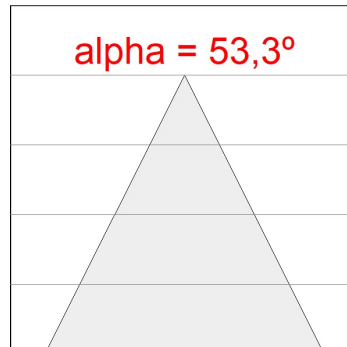

Acabado: Blanco mate texturizado RAL 9016**Peso:** 1.482 g**Instalación:** Superficie**CARACTERÍSTICAS TÉCNICAS:**

Flujo de salida:	1.872 lm	K:	4000
Plum:	16,8W	IRC:	80
Eficacia:	111,4 lm/w	MacAdam:	3
Fuente de Luz:	COB PHILIPS	Alimentación:	220-240V 50/60Hz
Horas de vida led:	50.000 L80 B10	Equipo:	Electrónico
Pled:	15W		

Tolerancia del flujo de salida +/- 10%

10844610

IMAG G2 SUR 2000 NW WFL WH.

DATOS FOTOMÉTRICOS :

10844610
 $\eta = 100\%$
 $I_{max} = 1457 \text{ cd/klm}$
 UTE:
 CIE: 100 100 100 100 100

H (m)	D (m)	E _{max}	E _{med}
1	1,00	2719	1746
2	2,01	680	437
3	3,01	302	194
4	4,01	170	109