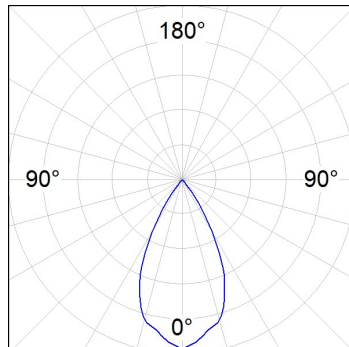

10844610

**IMAG G2 SUR 2000 NW WFL WH.****Descripción:**

Proyector para adosar a pared o a techo multi direccional modelo IMAG G2 SUR 2000 NW WFL WH. de la marca LAMP. Fabricado en inyección de aluminio y policarbonato pintado en color blanco texturizado. Disipación pasiva para una correcta gestión térmica. Modelo para LED COB, con temperatura de color blanco neutro y equipo electrónico incorporado. Reflector de aluminio de alta pureza Wide Flood. Clase de aislamiento II.

Acabado: Blanco mate texturizado RAL 9016**Peso:** 1.482 g**Instalación:** Superficie**CARACTERÍSTICAS TÉCNICAS:**

Flujo de salida:	1.872 lm	K:	4000
Plum:	16,8W	IRC:	80
Eficacia:	111,4 lm/w	MacAdam:	3
Fuente de Luz:	COB PHILIPS	Alimentación:	220-240V 50/60Hz
Horas de vida led:	50.000 L80 B10	Equipo:	Electrónico
Pled:	15W		

Tolerancia del flujo de salida +/- 10%

10844610

IMAG G2 SUR 2000 NW WFL WH.

DATOS FOTOMÉTRICOS :

10844610
 $\eta = 100\%$
 $I_{max} = 1457 \text{ cd/klm}$
 UTE:
 CIE: 100 100 100 100 100

H (m)	D (m)	E _{max}	E _{med}
1	1,00	2719	1746
2	2,01	680	437
3	3,01	302	194
4	4,01	170	109