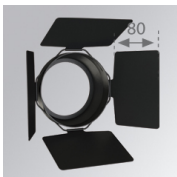

10844610

**IMAG G2 SUR 2000 NW WFL WH.****Descripción:**

Proyector para adosar a pared o a techo multi direccional modelo IMAG G2 SUR 2000 NW WFL WH. de la marca LAMP. Fabricado en inyección de aluminio y policarbonato pintado en color blanco texturizado. Disipación pasiva para una correcta gestión térmica. Modelo para LED COB, con temperatura de color blanco neutro y equipo electrónico incorporado. Reflector de aluminio de alta pureza Wide Flood. Clase de aislamiento II.

Acabado: Blanco mate texturizado RAL 9016**Peso:** 1.482 g**Instalación:** Superficie**CARACTERÍSTICAS TÉCNICAS:**

Flujo de salida:	1.872 lm	K:	4000
Plum:	16,8W	IRC:	80
Eficacia:	111,4 lm/w	MacAdam:	3
Fuente de Luz:	COB PHILIPS	Alimentación:	220-240V 50/60Hz
Horas de vida led:	50.000 L80 B10	Equipo:	Electrónico
Pled:	15W		

ACCESORIOS :

Óptico

Cód. producto:
9600252

Descripción:
LOOK/IMAG ACC. ADAPTOR

Cód. producto:
9600262

Descripción:
LOOK/IMAG ACC. FRESNEL LENS

Cód. producto:
9600272

Descripción:
LOOK/IMAG ACC. HONEYCOMB GRILLE

Cód. producto:
9600282

Descripción:
LOOK/IMAG ACC. SCREEN

Cód. producto:
9600292

Descripción:
LOOK/IMAG ACC. ANTI-GLARE LOUVRES

Cód. producto:
9600372

Descripción:
LOOK/IMAG ACC. BUFFER