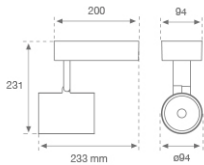

10844610

**IMAG G2 SUR 2000 NW WFL WH.****Descripción:**

Proyector para adosar a pared o a techo multi direccional modelo IMAG G2 SUR 2000 NW WFL WH. de la marca LAMP. Fabricado en inyección de aluminio y policarbonato pintado en color blanco texturizado. Disipación pasiva para una correcta gestión térmica. Modelo para LED COB, con temperatura de color blanco neutro y equipo electrónico incorporado. Reflector de aluminio de alta pureza Wide Flood. Clase de aislamiento II.

Acabado: Blanco mate texturizado RAL 9016**Peso:** 1.482 g**Instalación:** Superficie**CARACTERÍSTICAS TÉCNICAS:**

Flujo de salida:	1.872 lm	K:	4000
Plum:	16,8W	IRC:	80
Eficacia:	111,4 lm/w	MacAdam:	3
Fuente de Luz:	COB PHILIPS	Alimentación:	220-240V 50/60Hz
Horas de vida led:	50.000 L80 B10	Equipo:	Electrónico
Pled:	15W		

Tolerancia del flujo de salida +/- 10%

10844610

IMAG G2 SUR 2000 NW WFL WH.

DATOS FOTOMÉTRICOS :

10844610
 $\eta = 100\%$
 $I_{max} = 1457 \text{ cd/klm}$
 UTE:
 CIE: 100 100 100 100 100

H (m)	D (m)	E _{max}	E _{med}
1	1,00	2719	1746
2	2,01	680	437
3	3,01	302	194
4	4,01	170	109