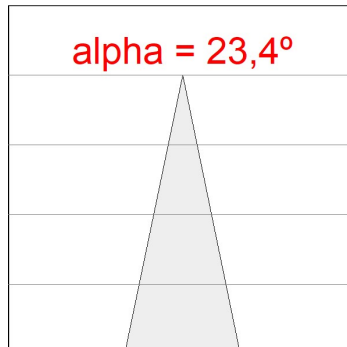

10844432

**IMAG G2 SUR 5000 NW MFL GRH.****Descripción:**

Proyector para adosar a pared o a techo multi direccional modelo IMAG G2 SUR 5000 NW MFL GRH. de la marca LAMP. Fabricado en inyección de aluminio y policarbonato pintado en color grafito texturizado. Disipación pasiva para una correcta gestión térmica. Modelo para LED COB, con temperatura de color blanco neutro y equipo electrónico incorporado. Reflector de aluminio de alta pureza Medium Flood. Clase de aislamiento II.

Acabado: Grafito texturizado RAL 7021**Peso:** 1.556 g**Instalación:** Superficie**CARACTERÍSTICAS TÉCNICAS:**

Flujo de salida:	4.526 lm	K:	4000
Plum:	48W	IRC:	80
Eficacia:	94,2 lm/w	MacAdam:	3
Fuente de Luz:	COB PHILIPS	Alimentación:	220-240V 50/60Hz
Horas de vida led:	50.000 L70 B10	Equipo:	Electrónico
Pled:	44W		

Tolerancia del flujo de salida +/- 10%

10844432

IMAG G2 SUR 5000 NW MFL GRH.

DATOS FOTOMÉTRICOS :

10844432
 $\eta = 100\%$
 $I_{max} = 4152 \text{ cd/klm}$
 UTE:
 CIE: 102 100 100 100 100

H (m)	D (m)	E _{max}	E _{med}
1	0,41	18720	13100
2	0,83	4680	3275
3	1,24	2080	1456
4	1,66	1170	819