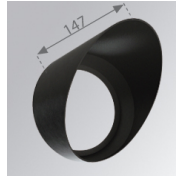

10844432

**IMAG G2 SUR 5000 NW MFL GRH.****Descripción:**

Proyector para adosar a pared o a techo multi direccional modelo IMAG G2 SUR 5000 NW MFL GRH. de la marca LAMP. Fabricado en inyección de aluminio y policarbonato pintado en color grafito texturizado. Disipación pasiva para una correcta gestión térmica. Modelo para LED COB, con temperatura de color blanco neutro y equipo electrónico incorporado. Reflector de aluminio de alta pureza Medium Flood. Clase de aislamiento II.

Acabado: Grafito texturizado RAL 7021**Peso:** 1.556 g**Instalación:** Superficie**CARACTERÍSTICAS TÉCNICAS:**

Flujo de salida:	4.526 lm	K:	4000
Plum:	48W	IRC:	80
Eficacia:	94,2 lm/w	MacAdam:	3
Fuente de Luz:	COB PHILIPS	Alimentación:	220-240V 50/60Hz
Horas de vida led:	50.000 L70 B10	Equipo:	Electrónico
Pled:	44W		

ACCESORIOS :

Óptico

Cód. producto:
9600252

Descripción:
LOOK/IMAG ACC. ADAPTOR

Cód. producto:
9600262

Descripción:
LOOK/IMAG ACC. FRESNEL LENS

Cód. producto:
9600272

Descripción:
LOOK/IMAG ACC. HONEYCOMB GRILLE