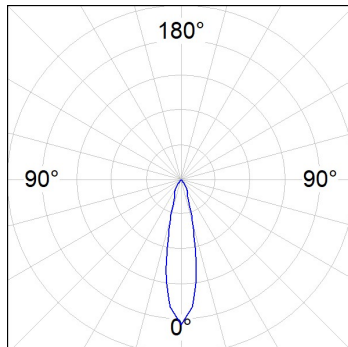

10844432

**IMAG G2 SUR 5000 NW MFL GRH.****Descripción:**

Proyector para adosar a pared o a techo multi direccional modelo IMAG G2 SUR 5000 NW MFL GRH. de la marca LAMP. Fabricado en inyección de aluminio y policarbonato pintado en color grafito texturizado. Disipación pasiva para una correcta gestión térmica. Modelo para LED COB, con temperatura de color blanco neutro y equipo electrónico incorporado. Reflector de aluminio de alta pureza Medium Flood. Clase de aislamiento II.

Acabado: Grafito texturizado RAL 7021**Peso:** 1.556 g**Instalación:** Superficie**CARACTERÍSTICAS TÉCNICAS:**

Flujo de salida:	4.526 lm	K:	4000
Plum:	48W	IRC:	80
Eficacia:	94,2 lm/w	MacAdam:	3
Fuente de Luz:	COB PHILIPS	Alimentación:	220-240V 50/60Hz
Horas de vida led:	50.000 L70 B10	Equipo:	Electrónico
Pled:	44W		

Tolerancia del flujo de salida +/- 10%

10844432

IMAG G2 SUR 5000 NW MFL GRH.

DATOS FOTOMÉTRICOS :

10844432
 $\eta = 100\%$
 $I_{max} = 4152 \text{ cd/klm}$
 UTE:
 CIE: 102 100 100 100 100

H (m)	D (m)	E _{max}	E _{med}
1	0,41	18720	13100
2	0,83	4680	3275
3	1,24	2080	1456
4	1,66	1170	819