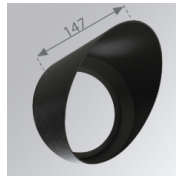

Cód. producto:
9600282