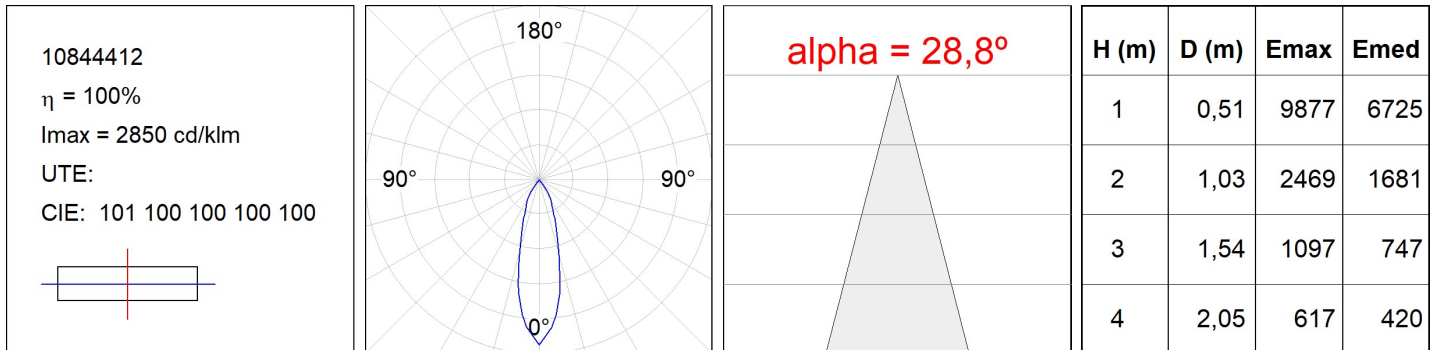

Acabado: Grafito texturizado RAL 7021**Peso:** 1.530 g**Instalación:** Superficie**CARACTERÍSTICAS TÉCNICAS:**

Flujo de salida:	3.481 lm	K:	4000
Plum:	34,5W	IRC:	80
Eficacia:	100,9 lm/w	MacAdam:	3
Fuente de Luz:	COB PHILIPS	Alimentación:	220-240V 50/60Hz
Horas de vida led:	50.000 L80 B10	Equipo:	Electrónico
Pled:	30W		

Tolerancia del flujo de salida +/- 10%

10844412

IMAG G2 SUR 4000 NW FL GRH

DATOS FOTOMÉTRICOS :

ACCESORIOS :

Óptico

Cód. producto:
9600252

Descripción:
LOOK/IMAG ACC. ADAPTOR