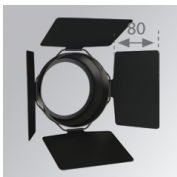

10844412

**IMAG G2 SUR 4000 NW FL GRH****Descripción:**

Proyector para adosar a pared o a techo multi direccional modelo IMAG G2 SUR 4000 NW FL GRH. de la marca LAMP. Fabricado en inyección de aluminio y policarbonato pintado en color grafito texturizado. Disipación pasiva para una correcta gestión térmica. Modelo para LED COB, con temperatura de color blanco neutro y equipo electrónico incorporado. Reflector de aluminio de alta pureza Flood. Clase de aislamiento II.

Acabado: Grafito texturizado RAL 7021**Peso:** 1.530 g**Instalación:** Superficie**CARACTERÍSTICAS TÉCNICAS:**

Flujo de salida:	3.481 lm	K:	4000
Plum:	34,5W	IRC:	80
Eficacia:	100,9 lm/w	MacAdam:	3
Fuente de Luz:	COB PHILIPS	Alimentación:	220-240V 50/60Hz
Horas de vida led:	50.000 L80 B10	Equipo:	Electrónico
Pled:	30W		

Cód. producto:
9600262

Descripción:
LOOK/IMAG ACC. FRESNEL LENS

Cód. producto:
9600272

Descripción:
LOOK/IMAG ACC. HONEYCOMB GRILLE

Cód. producto:
9600282

Descripción:
LOOK/IMAG ACC. SCREEN

Cód. producto:
9600292

Descripción:
LOOK/IMAG ACC. ANTI-GLARE LOUVRES

Cód. producto:
9600372

Descripción:
LOOK/IMAG ACC. BUFFER