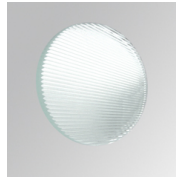

10844400

**IMAG G2 SUR 4000 NW MFL WH.****Descripción:**

Proyector para adosar a pared o a techo multi direccional modelo IMAG G2 SUR 4000 NW MFL WH. de la marca LAMP. Fabricado en inyección de aluminio y policarbonato pintado en color blanco texturizado. Disipación pasiva para una correcta gestión térmica. Modelo para LED COB, con temperatura de color blanco neutro y equipo electrónico incorporado. Reflector de aluminio de alta pureza Medium Flood. Clase de aislamiento II.

**Acabado:** Blanco mate texturizado RAL 9016**Peso:** 1.530 g**Instalación:** Superficie**CARACTERÍSTICAS TÉCNICAS:**

<b>Flujo de salida:</b>	3.449 lm	<b>K:</b>	4000
<b>Plum:</b>	34,5W	<b>IRC:</b>	80
<b>Eficacia:</b>	99,9 lm/w	<b>MacAdam:</b>	3
<b>Fuente de Luz:</b>	COB PHILIPS	<b>Alimentación:</b>	220-240V 50/60Hz
<b>Horas de vida led:</b>	50.000 L80 B10	<b>Equipo:</b>	Electrónico
<b>Pled:</b>	30W		

*Tolerancia del flujo de salida +/- 10%*

10844400

IMAG G2 SUR 4000 NW MFL WH.

**DATOS FOTOMÉTRICOS :**

ACCESORIOS :

Óptico

**Cód. producto:**  
9600252

**Descripción:**  
LOOK/IMAG ACC. ADAPTOR