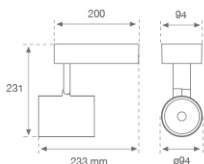

10844400

**IMAG G2 SUR 4000 NW MFL WH.****Descripción:**

Proyector para adosar a pared o a techo multi direccional modelo IMAG G2 SUR 4000 NW MFL WH. de la marca LAMP. Fabricado en inyección de aluminio y policarbonato pintado en color blanco texturizado. Disipación pasiva para una correcta gestión térmica. Modelo para LED COB, con temperatura de color blanco neutro y equipo electrónico incorporado. Reflector de aluminio de alta pureza Medium Flood. Clase de aislamiento II.

**Acabado:** Blanco mate texturizado RAL 9016**Peso:** 1.530 g**Instalación:** Superficie**CARACTERÍSTICAS TÉCNICAS:**

<b>Flujo de salida:</b>	3.449 lm	<b>K:</b>	4000
<b>Plum:</b>	34,5W	<b>IRC:</b>	80
<b>Eficacia:</b>	99,9 lm/w	<b>MacAdam:</b>	3
<b>Fuente de Luz:</b>	COB PHILIPS	<b>Alimentación:</b>	220-240V 50/60Hz
<b>Horas de vida led:</b>	50.000 L80 B10	<b>Equipo:</b>	Electrónico
<b>Pled:</b>	30W		

*Tolerancia del flujo de salida +/- 10%*

10844400

IMAG G2 SUR 4000 NW MFL WH.

**DATOS FOTOMÉTRICOS :**

ACCESORIOS :

Óptico

**Cód. producto:**  
9600252

**Descripción:**  
LOOK/IMAG ACC. ADAPTOR