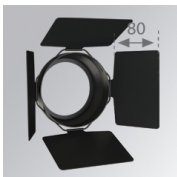

10844400

**IMAG G2 SUR 4000 NW MFL WH.****Descripción:**

Proyector para adosar a pared o a techo multi direccional modelo IMAG G2 SUR 4000 NW MFL WH. de la marca LAMP. Fabricado en inyección de aluminio y policarbonato pintado en color blanco texturizado. Disipación pasiva para una correcta gestión térmica. Modelo para LED COB, con temperatura de color blanco neutro y equipo electrónico incorporado. Reflector de aluminio de alta pureza Medium Flood. Clase de aislamiento II.

**Acabado:** Blanco mate texturizado RAL 9016**Peso:** 1.530 g**Instalación:** Superficie**CARACTERÍSTICAS TÉCNICAS:**

<b>Flujo de salida:</b>	3.449 lm	<b>K:</b>	4000
<b>Plum:</b>	34,5W	<b>IRC:</b>	80
<b>Eficacia:</b>	99,9 lm/w	<b>MacAdam:</b>	3
<b>Fuente de Luz:</b>	COB PHILIPS	<b>Alimentación:</b>	220-240V 50/60Hz
<b>Horas de vida led:</b>	50.000 L80 B10	<b>Equipo:</b>	Electrónico
<b>Pled:</b>	30W		

**Cód. producto:**  
9600262

**Descripción:**  
LOOK/IMAG ACC. FRESNEL LENS

**Cód. producto:**  
9600272

**Descripción:**  
LOOK/IMAG ACC. HONEYCOMB GRILLE

**Cód. producto:**  
9600282

**Descripción:**  
LOOK/IMAG ACC. SCREEN

**Cód. producto:**  
9600292

**Descripción:**  
LOOK/IMAG ACC. ANTI-GLARE LOUVRES

**Cód. producto:**  
9600372

**Descripción:**  
LOOK/IMAG ACC. BUFFER