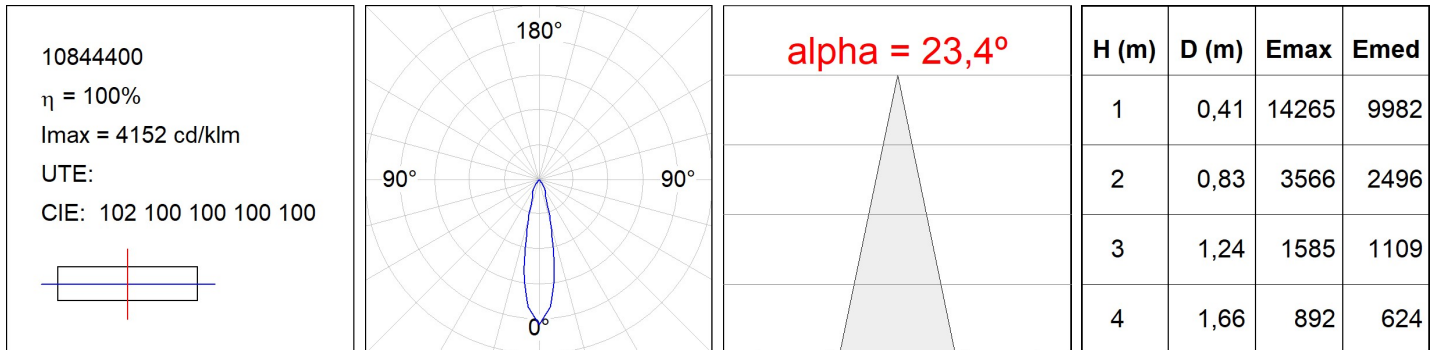

10844400

IMAG G2 SUR 4000 NW MFL WH.

DATOS FOTOMÉTRICOS :