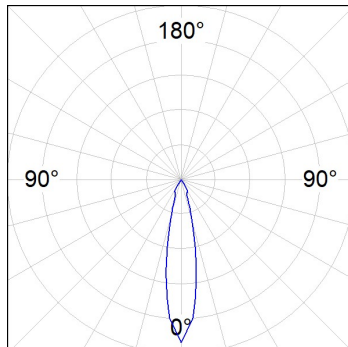

10844372

**IMAG G2 SUR 3000 NW MFL GRH.****Descripción:**

Proyector para adosar a pared o a techo multi direccional modelo IMAG G2 SUR 3000 NW MFL GRH. de la marca LAMP. Fabricado en inyección de aluminio y policarbonato pintado en color grafito texturizado. Disipación pasiva para una correcta gestión térmica. Modelo para LED COB, con temperatura de color blanco neutro y equipo electrónico incorporado. Reflector de aluminio de alta pureza Medium Flood. Clase de aislamiento II.

Acabado: Grafito texturizado RAL 7021**Peso:** 1.482 g**Instalación:** Superficie**CARACTERÍSTICAS TÉCNICAS:**

Flujo de salida:	2.787 lm	K:	4000
Plum:	27,9W	IRC:	80
Eficacia:	99,8 lm/w	MacAdam:	3
Fuente de Luz:	COB PHILIPS	Alimentación:	220-240V 50/60Hz
Horas de vida led:	50.000 L80 B10	Equipo:	Electrónico
Pled:	26W		

Tolerancia del flujo de salida +/- 10%

10844372

IMAG G2 SUR 3000 NW MFL GRH.

DATOS FOTOMÉTRICOS :

10844372
 $\eta = 100\%$
 $I_{max} = 4670 \text{ cd/klm}$
 UTE:
 CIE: 102 100 100 100 100

H (m)	D (m)	E _{max}	E _{med}
1	0,38	12956	9016
2	0,76	3239	2254
3	1,14	1440	1002
4	1,53	810	563