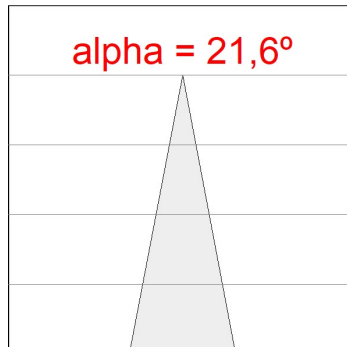

Acabado: Grafito texturizado RAL 7021**Peso:** 1.482 g**Instalación:** Superficie**CARACTERÍSTICAS TÉCNICAS:**

Flujo de salida:	2.787 lm	K:	4000
Plum:	27,9W	IRC:	80
Eficacia:	99,8 lm/w	MacAdam:	3
Fuente de Luz:	COB PHILIPS	Alimentación:	220-240V 50/60Hz
Horas de vida led:	50.000 L80 B10	Equipo:	Electrónico
Pled:	26W		

Tolerancia del flujo de salida +/- 10%

10844372

IMAG G2 SUR 3000 NW MFL GRH.

DATOS FOTOMÉTRICOS :

10844372
 $\eta = 100\%$
 $I_{max} = 4670 \text{ cd/klm}$
 UTE:
 CIE: 102 100 100 100 100

H (m)	D (m)	E _{max}	E _{med}
1	0,38	12956	9016
2	0,76	3239	2254
3	1,14	1440	1002
4	1,53	810	563