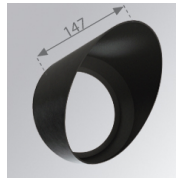

Acabado: Grafito texturizado RAL 7021**Peso:** 1.482 g**Instalación:** Superficie**CARACTERÍSTICAS TÉCNICAS:**

Flujo de salida:	2.787 lm	K:	4000
Plum:	27,9W	IRC:	80
Eficacia:	99,8 lm/w	MacAdam:	3
Fuente de Luz:	COB PHILIPS	Alimentación:	220-240V 50/60Hz
Horas de vida led:	50.000 L80 B10	Equipo:	Electrónico
Pled:	26W		

Descripción:

LOOK/IMAG ACC. FRESNEL LENS

Cód. producto:

9600272

Descripción:

LOOK/IMAG ACC. HONEYCOMB GRILLE

Cód. producto:

9600282