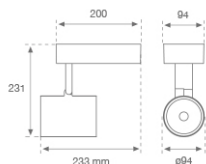

10844370

**IMAG G2 SUR 3000 NW MFL WH.****Descripción:**

Proyector para adosar a pared o a techo multi direccional modelo IMAG G2 SUR 3000 NW MFL WH. de la marca LAMP. Fabricado en inyección de aluminio y policarbonato pintado en color blanco texturizado. Disipación pasiva para una correcta gestión térmica. Modelo para LED COB, con temperatura de color blanco neutro y equipo electrónico incorporado. Reflector de aluminio de alta pureza Medium Flood. Clase de aislamiento II.

Acabado: Blanco mate texturizado RAL 9016**Peso:** 1.482 g**Instalación:** Superficie**CARACTERÍSTICAS TÉCNICAS:**

Flujo de salida:	2.787 lm	K:	4000
Plum:	27,9W	IRC:	80
Eficacia:	99,8 lm/w	MacAdam:	3
Fuente de Luz:	COB PHILIPS	Alimentación:	220-240V 50/60Hz
Horas de vida led:	50.000 L80 B10	Equipo:	Electrónico
Pled:	26W		

Tolerancia del flujo de salida +/- 10%

10844370

IMAG G2 SUR 3000 NW MFL WH.

DATOS FOTOMÉTRICOS :

10844370
 $\eta = 100\%$
 $I_{max} = 4670 \text{ cd/klm}$
 UTE:
 CIE: 102 100 100 100 100

H (m)	D (m)	E _{max}	E _{med}
1	0,38	12956	9016
2	0,76	3239	2254
3	1,14	1440	1002
4	1,53	810	563