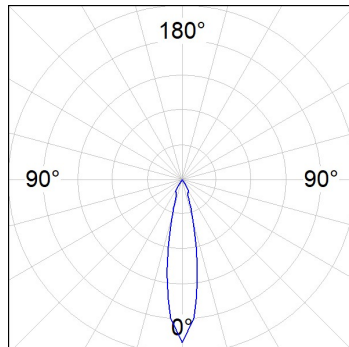

10844370

**IMAG G2 SUR 3000 NW MFL WH.****Descripción:**

Proyector para adosar a pared o a techo multi direccional modelo IMAG G2 SUR 3000 NW MFL WH. de la marca LAMP. Fabricado en inyección de aluminio y policarbonato pintado en color blanco texturizado. Disipación pasiva para una correcta gestión térmica. Modelo para LED COB, con temperatura de color blanco neutro y equipo electrónico incorporado. Reflector de aluminio de alta pureza Medium Flood. Clase de aislamiento II.

Acabado: Blanco mate texturizado RAL 9016**Peso:** 1.482 g**Instalación:** Superficie**CARACTERÍSTICAS TÉCNICAS:**

Flujo de salida:	2.787 lm	K:	4000
Plum:	27,9W	IRC:	80
Eficacia:	99,8 lm/w	MacAdam:	3
Fuente de Luz:	COB PHILIPS	Alimentación:	220-240V 50/60Hz
Horas de vida led:	50.000 L80 B10	Equipo:	Electrónico
Pled:	26W		

Tolerancia del flujo de salida +/- 10%

10844370

IMAG G2 SUR 3000 NW MFL WH.

DATOS FOTOMÉTRICOS :

10844370
 $\eta = 100\%$
 $I_{max} = 4670 \text{ cd/klm}$
 UTE:
 CIE: 102 100 100 100 100

H (m)	D (m)	E _{max}	E _{med}
1	0,38	12956	9016
2	0,76	3239	2254
3	1,14	1440	1002
4	1,53	810	563