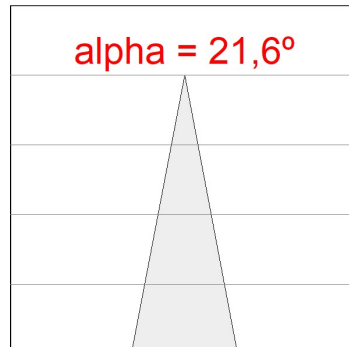

Acabado: Blanco mate texturizado RAL 9016**Peso:** 1.482 g**Instalación:** Superficie**CARACTERÍSTICAS TÉCNICAS:**

Flujo de salida:	2.787 lm	K:	4000
Plum:	27,9W	IRC:	80
Eficacia:	99,8 lm/w	MacAdam:	3
Fuente de Luz:	COB PHILIPS	Alimentación:	220-240V 50/60Hz
Horas de vida led:	50.000 L80 B10	Equipo:	Electrónico
Pled:	26W		

Tolerancia del flujo de salida +/- 10%

10844370

IMAG G2 SUR 3000 NW MFL WH.

DATOS FOTOMÉTRICOS :

10844370
 $\eta = 100\%$
 $I_{max} = 4670 \text{ cd/klm}$
 UTE:
 CIE: 102 100 100 100 100

H (m)	D (m)	E _{max}	E _{med}
1	0,38	12956	9016
2	0,76	3239	2254
3	1,14	1440	1002
4	1,53	810	563