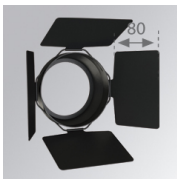

Cód. producto:
9600292