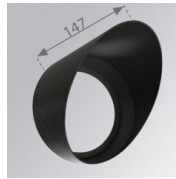

Acabado: Blanco mate texturizado RAL 9016**Peso:** 1.482 g**Instalación:** Superficie**CARACTERÍSTICAS TÉCNICAS:**

Flujo de salida:	2.787 lm	K:	4000
Plum:	27,9W	IRC:	80
Eficacia:	99,8 lm/w	MacAdam:	3
Fuente de Luz:	COB PHILIPS	Alimentación:	220-240V 50/60Hz
Horas de vida led:	50.000 L80 B10	Equipo:	Electrónico
Pled:	26W		

ACCESORIOS :

Óptico

Cód. producto:
9600252

Descripción:
LOOK/IMAG ACC. ADAPTOR

Cód. producto:
9600262

Descripción:
LOOK/IMAG ACC. FRESNEL LENS

Cód. producto:
9600272

Descripción:
LOOK/IMAG ACC. HONEYCOMB GRILLE