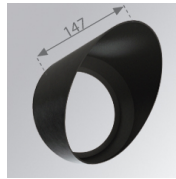

Acabado: Blanco mate texturizado RAL 9016**Peso:** 1.482 g**Instalación:** Superficie**CARACTERÍSTICAS TÉCNICAS:**

Flujo de salida:	2.672 lm	K:	4000
Plum:	27,9W	IRC:	80
Eficacia:	95,7 lm/w	MacAdam:	3
Fuente de Luz:	COB PHILIPS	Alimentación:	220-240V 50/60Hz
Horas de vida led:	50.000 L80 B10	Equipo:	Electrónico
Pled:	26W		

Descripción:

LOOK/IMAG ACC. FRESNEL LENS

Cód. producto:

9600272

Descripción:

LOOK/IMAG ACC. HONEYCOMB GRILLE

Cód. producto:

9600282