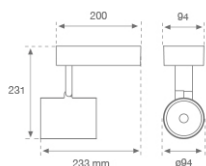

10844360

IMAG G2 SUR 3000 NW SP WH.

Descripción:

Proyector para adosar a pared o a techo multi direccional modelo IMAG G2 SUR 3000 NW SP WH. de la marca LAMP. Fabricado en inyección de aluminio y policarbonato pintado en color blanco texturizado. Disipación pasiva para una correcta gestión térmica. Modelo para LED COB, con temperatura de color blanco neutro y equipo electrónico incorporado. Reflector de aluminio de alta pureza Spot. Clase de aislamiento II.

Acabado: Blanco mate texturizado RAL 9016

Peso: 1.482 g

Instalación: Superficie

CARACTERÍSTICAS TÉCNICAS:

Flujo de salida:	2.672 lm	K:	4000
Plum:	27,9W	IRC:	80
Eficacia:	95,7 lm/w	MacAdam:	3
Fuente de Luz:	COB PHILIPS	Alimentación:	220-240V 50/60Hz
Horas de vida led:	50.000 L80 B10	Equipo:	Electrónico
Pled:	26W		

Tolerancia del flujo de salida +/- 10%