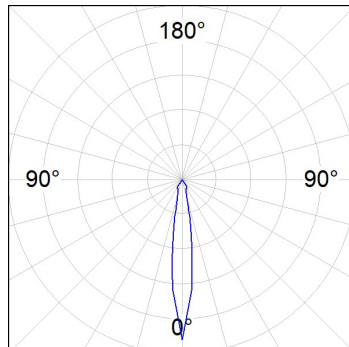

10844360

**IMAG G2 SUR 3000 NW SP WH.****Descripción:**

Proyector para adosar a pared o a techo multi direccional modelo IMAG G2 SUR 3000 NW SP WH. de la marca LAMP. Fabricado en inyección de aluminio y policarbonato pintado en color blanco texturizado. Disipación pasiva para una correcta gestión térmica. Modelo para LED COB, con temperatura de color blanco neutro y equipo electrónico incorporado. Reflector de aluminio de alta pureza Spot. Clase de aislamiento II.

Acabado: Blanco mate texturizado RAL 9016**Peso:** 1.482 g**Instalación:** Superficie**CARACTERÍSTICAS TÉCNICAS:**

Flujo de salida:	2.672 lm	K:	4000
Plum:	27,9W	IRC:	80
Eficacia:	95,7 lm/w	MacAdam:	3
Fuente de Luz:	COB PHILIPS	Alimentación:	220-240V 50/60Hz
Horas de vida led:	50.000 L80 B10	Equipo:	Electrónico
Pled:	26W		

Tolerancia del flujo de salida +/- 10%

10844360

IMAG G2 SUR 3000 NW SP WH.

DATOS FOTOMÉTRICOS :

10844360
 $\eta = 100\%$
 $I_{max} = 6898 \text{ cd/klm}$
 UTE:
 CIE: 103 100 100 100 100

H (m)	D (m)	E _{max}	E _{med}
1	0,27	18309	12402
2	0,54	4577	3101
3	0,81	2034	1378
4	1,08	1144	775