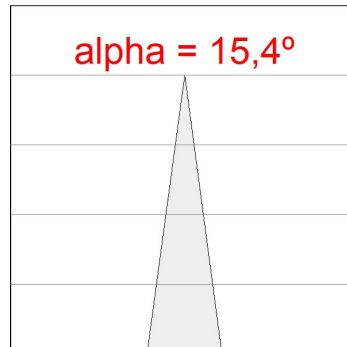

Acabado: Blanco mate texturizado RAL 9016**Peso:** 1.482 g**Instalación:** Superficie**CARACTERÍSTICAS TÉCNICAS:**

Flujo de salida:	2.672 lm	K:	4000
Plum:	27,9W	IRC:	80
Eficacia:	95,7 lm/w	MacAdam:	3
Fuente de Luz:	COB PHILIPS	Alimentación:	220-240V 50/60Hz
Horas de vida led:	50.000 L80 B10	Equipo:	Electrónico
Pled:	26W		

Tolerancia del flujo de salida +/- 10%

10844360

IMAG G2 SUR 3000 NW SP WH.

DATOS FOTOMÉTRICOS :

10844360
 $\eta = 100\%$
 $I_{max} = 6898 \text{ cd/klm}$
 UTE:
 CIE: 103 100 100 100 100

H (m)	D (m)	E _{max}	E _{med}
1	0,27	18309	12402
2	0,54	4577	3101
3	0,81	2034	1378
4	1,08	1144	775