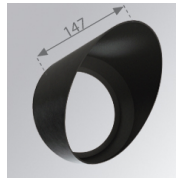

10844352

**IMAG G2 SUR 2000 NW FL GRH.****Descripción:**

Proyector para adosar a pared o a techo multi direccional modelo IMAG G2 SUR 2000 NW FL GRH. de la marca LAMP. Fabricado en inyección de aluminio y policarbonato pintado en color grafito texturizado. Disipación pasiva para una correcta gestión térmica. Modelo para LED COB, con temperatura de color blanco neutro y equipo electrónico incorporado. Reflector de aluminio de alta pureza Flood. Clase de aislamiento II.

Acabado: Grafito texturizado RAL 7021**Peso:** 1.482 g**Instalación:** Superficie**CARACTERÍSTICAS TÉCNICAS:**

Flujo de salida:	1.704 lm	K:	4000
Plum:	16,8W	IRC:	80
Eficacia:	101,4 lm/w	MacAdam:	3
Fuente de Luz:	COB PHILIPS	Alimentación:	220-240V 50/60Hz
Horas de vida led:	50.000 L80 B10	Equipo:	Electrónico
Pled:	15W		

Descripción:

LOOK/IMAG ACC. FRESNEL LENS

Cód. producto:

9600272

Descripción:

LOOK/IMAG ACC. HONEYCOMB GRILLE

Cód. producto:

9600282