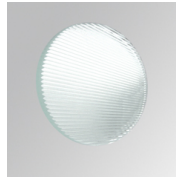

10844352

**IMAG G2 SUR 2000 NW FL GRH.****Descripción:**

Proyector para adosar a pared o a techo multi direccional modelo IMAG G2 SUR 2000 NW FL GRH. de la marca LAMP. Fabricado en inyección de aluminio y policarbonato pintado en color grafito texturizado. Disipación pasiva para una correcta gestión térmica. Modelo para LED COB, con temperatura de color blanco neutro y equipo electrónico incorporado. Reflector de aluminio de alta pureza Flood. Clase de aislamiento II.

Acabado: Grafito texturizado RAL 7021**Peso:** 1.482 g**Instalación:** Superficie**CARACTERÍSTICAS TÉCNICAS:**

Flujo de salida:	1.704 lm	K:	4000
Plum:	16,8W	IRC:	80
Eficacia:	101,4 lm/w	MacAdam:	3
Fuente de Luz:	COB PHILIPS	Alimentación:	220-240V 50/60Hz
Horas de vida led:	50.000 L80 B10	Equipo:	Electrónico
Pled:	15W		

ACCESORIOS :

Óptico

Cód. producto:

9600252

Descripción:

LOOK/IMAG ACC. ADAPTOR

Cód. producto:

9600262