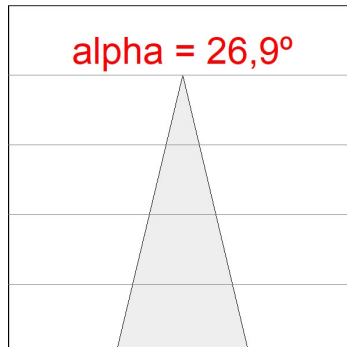

Acabado: Grafito texturizado RAL 7021**Peso:** 1.482 g**Instalación:** Superficie**CARACTERÍSTICAS TÉCNICAS:**

Flujo de salida:	1.704 lm	K:	4000
Plum:	16,8W	IRC:	80
Eficacia:	101,4 lm/w	MacAdam:	3
Fuente de Luz:	COB PHILIPS	Alimentación:	220-240V 50/60Hz
Horas de vida led:	50.000 L80 B10	Equipo:	Electrónico
Pled:	15W		

Tolerancia del flujo de salida +/- 10%

10844352

IMAG G2 SUR 2000 NW FL GRH.

DATOS FOTOMÉTRICOS :

10844352
 $\eta = 100\%$
 $I_{max} = 3167 \text{ cd/klm}$
 UTE:
 CIE: 101 100 100 100 100

H (m)	D (m)	E _{max}	E _{med}
1	0,48	5371	3640
2	0,96	1343	910
3	1,43	597	404
4	1,91	336	227