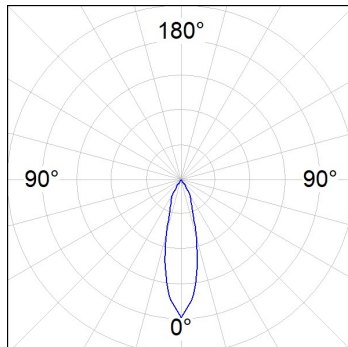

10844352

**IMAG G2 SUR 2000 NW FL GRH.****Descripción:**

Proyector para adosar a pared o a techo multi direccional modelo IMAG G2 SUR 2000 NW FL GRH. de la marca LAMP. Fabricado en inyección de aluminio y policarbonato pintado en color grafito texturizado. Disipación pasiva para una correcta gestión térmica. Modelo para LED COB, con temperatura de color blanco neutro y equipo electrónico incorporado. Reflector de aluminio de alta pureza Flood. Clase de aislamiento II.

Acabado: Grafito texturizado RAL 7021**Peso:** 1.482 g**Instalación:** Superficie**CARACTERÍSTICAS TÉCNICAS:**

Flujo de salida:	1.704 lm	K:	4000
Plum:	16,8W	IRC:	80
Eficacia:	101,4 lm/w	MacAdam:	3
Fuente de Luz:	COB PHILIPS	Alimentación:	220-240V 50/60Hz
Horas de vida led:	50.000 L80 B10	Equipo:	Electrónico
Pled:	15W		

Tolerancia del flujo de salida +/- 10%

10844352

IMAG G2 SUR 2000 NW FL GRH.

DATOS FOTOMÉTRICOS :

10844352
 $\eta = 100\%$
 $I_{max} = 3167 \text{ cd/klm}$
 UTE:
 CIE: 101 100 100 100 100

H (m)	D (m)	E _{max}	E _{med}
1	0,48	5371	3640
2	0,96	1343	910
3	1,43	597	404
4	1,91	336	227