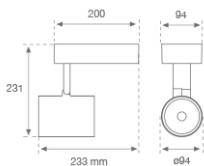

10844352

**IMAG G2 SUR 2000 NW FL GRH.****Descripción:**

Proyector para adosar a pared o a techo multi direccional modelo IMAG G2 SUR 2000 NW FL GRH. de la marca LAMP. Fabricado en inyección de aluminio y policarbonato pintado en color grafito texturizado. Disipación pasiva para una correcta gestión térmica. Modelo para LED COB, con temperatura de color blanco neutro y equipo electrónico incorporado. Reflector de aluminio de alta pureza Flood. Clase de aislamiento II.

Acabado: Grafito texturizado RAL 7021**Peso:** 1.482 g**Instalación:** Superficie**CARACTERÍSTICAS TÉCNICAS:**

Flujo de salida:	1.704 lm	K:	4000
Plum:	16,8W	IRC:	80
Eficacia:	101,4 lm/w	MacAdam:	3
Fuente de Luz:	COB PHILIPS	Alimentación:	220-240V 50/60Hz
Horas de vida led:	50.000 L80 B10	Equipo:	Electrónico
Pled:	15W		

Tolerancia del flujo de salida +/- 10%

10844352

IMAG G2 SUR 2000 NW FL GRH.

DATOS FOTOMÉTRICOS :

10844352
 $\eta = 100\%$
 $I_{max} = 3167 \text{ cd/klm}$
 UTE:
 CIE: 101 100 100 100 100

H (m)	D (m)	E _{max}	E _{med}
1	0,48	5371	3640
2	0,96	1343	910
3	1,43	597	404
4	1,91	336	227