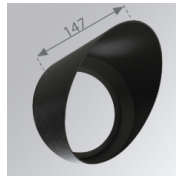

10844322

**IMAG G2 SUR 1200 NW FL GRH.****Descripción:**

Proyector para adosar a pared o a techo multi direccional modelo IMAG G2 SUR 1200 NW FL GRH. de la marca LAMP. Fabricado en inyección de aluminio y policarbonato pintado en color grafito texturizado. Disipación pasiva para una correcta gestión térmica. Modelo para LED COB, con temperatura de color blanco neutro y equipo electrónico incorporado. Reflector de aluminio de alta pureza Flood. Clase de aislamiento II.

Acabado: Grafito texturizado RAL 7021**Peso:** 1.482 g**Instalación:** Superficie**CARACTERÍSTICAS TÉCNICAS:**

Flujo de salida:	1.248 lm	K:	4000
Plum:	10,4W	IRC:	80
Eficacia:	119,9 lm/w	MacAdam:	3
Fuente de Luz:	COB PHILIPS	Alimentación:	220-240V 50/60Hz
Horas de vida led:	50.000 L80 B10	Equipo:	Electrónico
Pled:	9W		

ACCESORIOS :

Óptico

Cód. producto:
9600252

Descripción:
LOOK/IMAG ACC. ADAPTOR

Cód. producto:
9600262

Descripción:
LOOK/IMAG ACC. FRESNEL LENS

Cód. producto:
9600272

Descripción:
LOOK/IMAG ACC. HONEYCOMB GRILLE