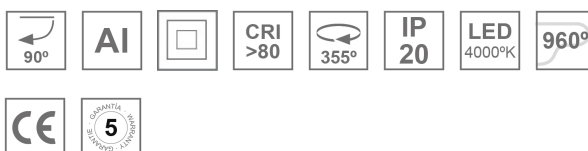

CARACTERÍSTICAS TÉCNICAS:

Flujo de salida:	1.248 lm	K:	4000
Plum:	10,4W	IRC:	80
Eficacia:	119,9 lm/w	MacAdam:	3
Fuente de Luz:	COB PHILIPS	Alimentación:	220-240V 50/60Hz
Horas de vida led:	50.000 L80 B10	Equipo:	Electrónico
Pled:	9W		

Tolerancia del flujo de salida +/- 10%