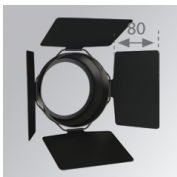

10844322

**IMAG G2 SUR 1200 NW FL GRH.****Descripción:**

Proyector para adosar a pared o a techo multi direccional modelo IMAG G2 SUR 1200 NW FL GRH. de la marca LAMP. Fabricado en inyección de aluminio y policarbonato pintado en color grafito texturizado. Disipación pasiva para una correcta gestión térmica. Modelo para LED COB, con temperatura de color blanco neutro y equipo electrónico incorporado. Reflector de aluminio de alta pureza Flood. Clase de aislamiento II.

Acabado: Grafito texturizado RAL 7021**Peso:** 1.482 g**Instalación:** Superficie**CARACTERÍSTICAS TÉCNICAS:**

Flujo de salida:	1.248 lm	K:	4000
Plum:	10,4W	IRC:	80
Eficacia:	119,9 lm/w	MacAdam:	3
Fuente de Luz:	COB PHILIPS	Alimentación:	220-240V 50/60Hz
Horas de vida led:	50.000 L80 B10	Equipo:	Electrónico
Pled:	9W		

ACCESORIOS :

Óptico

Cód. producto:
9600252

Descripción:
LOOK/IMAG ACC. ADAPTOR

Cód. producto:
9600262

Descripción:
LOOK/IMAG ACC. FRESNEL LENS

Cód. producto:
9600272

Descripción:
LOOK/IMAG ACC. HONEYCOMB GRILLE

Cód. producto:
9600282

Descripción:
LOOK/IMAG ACC. SCREEN

Cód. producto:
9600292

Descripción:
LOOK/IMAG ACC. ANTI-GLARE LOUVRES

Cód. producto:
9600372

Descripción:
LOOK/IMAG ACC. BUFFER