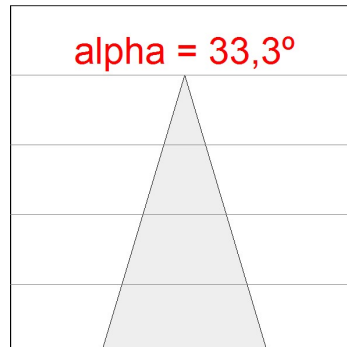

Acabado: Grafito texturizado RAL 7021**Peso:** 1.482 g**Instalación:** Superficie**CARACTERÍSTICAS TÉCNICAS:**

Flujo de salida:	1.248 lm	K:	4000
Plum:	10,4W	IRC:	80
Eficacia:	119,9 lm/w	MacAdam:	3
Fuente de Luz:	COB PHILIPS	Alimentación:	220-240V 50/60Hz
Horas de vida led:	50.000 L80 B10	Equipo:	Electrónico
Pled:	9W		

Tolerancia del flujo de salida +/- 10%

10844322

IMAG G2 SUR 1200 NW FL GRH.

DATOS FOTOMÉTRICOS :

10844322
 $\eta = 100\%$
 $I_{max} = 2342 \text{ cd/klm}$
 UTE: 1,00A + 0,00T
 CIE: 97 99 100 100 100

H (m)	D (m)	E _{max}	E _{med}
1	0,60	2912	1963
2	1,20	728	491
3	1,80	324	218
4	2,40	182	123