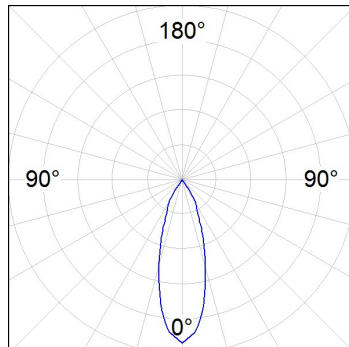

10844322

**IMAG G2 SUR 1200 NW FL GRH.****Descripción:**

Proyector para adosar a pared o a techo multi direccional modelo IMAG G2 SUR 1200 NW FL GRH. de la marca LAMP. Fabricado en inyección de aluminio y policarbonato pintado en color grafito texturizado. Disipación pasiva para una correcta gestión térmica. Modelo para LED COB, con temperatura de color blanco neutro y equipo electrónico incorporado. Reflector de aluminio de alta pureza Flood. Clase de aislamiento II.

Acabado: Grafito texturizado RAL 7021**Peso:** 1.482 g**Instalación:** Superficie**CARACTERÍSTICAS TÉCNICAS:**

Flujo de salida:	1.248 lm	K:	4000
Plum:	10,4W	IRC:	80
Eficacia:	119,9 lm/w	MacAdam:	3
Fuente de Luz:	COB PHILIPS	Alimentación:	220-240V 50/60Hz
Horas de vida led:	50.000 L80 B10	Equipo:	Electrónico
Pled:	9W		

Tolerancia del flujo de salida +/- 10%

10844322

IMAG G2 SUR 1200 NW FL GRH.

DATOS FOTOMÉTRICOS :

10844322
 $\eta = 100\%$
 $I_{max} = 2342 \text{ cd/klm}$
 UTE: 1,00A + 0,00T
 CIE: 97 99 100 100 100

H (m)	D (m)	E _{max}	E _{med}
1	0,60	2912	1963
2	1,20	728	491
3	1,80	324	218
4	2,40	182	123