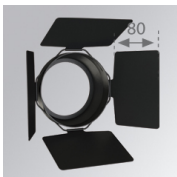

10844312

**IMAG G2 SUR 1200 NW MFL GRH.****Descripción:**

Proyector para adosar a pared o a techo multi direccional modelo IMAG G2 SUR 1200 NW MFL GRH. de la marca LAMP. Fabricado en inyección de aluminio y policarbonato pintado en color grafito texturizado. Disipación pasiva para una correcta gestión térmica. Modelo para LED COB, con temperatura de color blanco neutro y equipo electrónico incorporado. Reflector de aluminio de alta pureza Medium Flood. Clase de aislamiento II.

Acabado: Grafito texturizado RAL 7021**Peso:** 1.482 g**Instalación:** Superficie**CARACTERÍSTICAS TÉCNICAS:**

Flujo de salida:	1.240 lm	K:	4000
Plum:	10,4W	IRC:	80
Eficacia:	119,2 lm/w	MacAdam:	3
Fuente de Luz:	COB PHILIPS	Alimentación:	220-240V 50/60Hz
Horas de vida led:	50.000 L80 B10	Equipo:	Electrónico
Pled:	9W		

ACCESORIOS :

Óptico

Cód. producto:
9600252

Descripción:
LOOK/IMAG ACC. ADAPTOR

Cód. producto:
9600262

Descripción:
LOOK/IMAG ACC. FRESNEL LENS

Cód. producto:
9600272

Descripción:
LOOK/IMAG ACC. HONEYCOMB GRILLE

Cód. producto:
9600282

Descripción:
LOOK/IMAG ACC. SCREEN

Cód. producto:
9600292

Descripción:
LOOK/IMAG ACC. ANTI-GLARE LOUVRES

Cód. producto:
9600372

Descripción:
LOOK/IMAG ACC. BUFFER