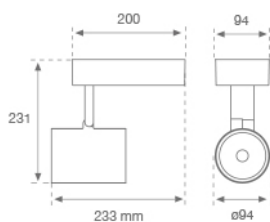

10844312

**IMAG G2 SUR 1200 NW MFL GRH.****Descripción:**

Proyector para adosar a pared o a techo multi direccional modelo IMAG G2 SUR 1200 NW MFL GRH. de la marca LAMP. Fabricado en inyección de aluminio y policarbonato pintado en color grafito texturizado. Disipación pasiva para una correcta gestión térmica. Modelo para LED COB, con temperatura de color blanco neutro y equipo electrónico incorporado. Reflector de aluminio de alta pureza Medium Flood. Clase de aislamiento II.

Acabado: Grafito texturizado RAL 7021**Peso:** 1.482 g**Instalación:** Superficie**CARACTERÍSTICAS TÉCNICAS:**

Flujo de salida:	1.240 lm	K:	4000
Plum:	10,4W	IRC:	80
Eficacia:	119,2 lm/w	MacAdam:	3
Fuente de Luz:	COB PHILIPS	Alimentación:	220-240V 50/60Hz
Horas de vida led:	50.000 L80 B10	Equipo:	Electrónico
Pled:	9W		

Tolerancia del flujo de salida +/- 10%

10844312

IMAG G2 SUR 1200 NW MFL GRH.

DATOS FOTOMÉTRICOS :

10844312
 $\eta = 100\%$
 $I_{max} = 4120 \text{ cd/klm}$
 UTE: 0,99A + 0,01T
 CIE: 96 99 100 99 100

H (m)	D (m)	E _{max}	E _{med}
1	0,40	5089	3561
2	0,79	1272	890
3	1,19	565	396
4	1,58	318	223