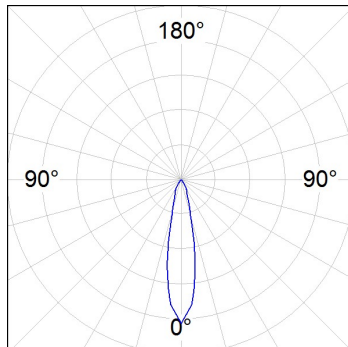

10844312

**IMAG G2 SUR 1200 NW MFL GRH.****Descripción:**

Proyector para adosar a pared o a techo multi direccional modelo IMAG G2 SUR 1200 NW MFL GRH. de la marca LAMP. Fabricado en inyección de aluminio y policarbonato pintado en color grafito texturizado. Disipación pasiva para una correcta gestión térmica. Modelo para LED COB, con temperatura de color blanco neutro y equipo electrónico incorporado. Reflector de aluminio de alta pureza Medium Flood. Clase de aislamiento II.

Acabado: Grafito texturizado RAL 7021**Peso:** 1.482 g**Instalación:** Superficie**CARACTERÍSTICAS TÉCNICAS:**

Flujo de salida:	1.240 lm	K:	4000
Plum:	10,4W	IRC:	80
Eficacia:	119,2 lm/w	MacAdam:	3
Fuente de Luz:	COB PHILIPS	Alimentación:	220-240V 50/60Hz
Horas de vida led:	50.000 L80 B10	Equipo:	Electrónico
Pled:	9W		

Tolerancia del flujo de salida +/- 10%

10844312

IMAG G2 SUR 1200 NW MFL GRH.

DATOS FOTOMÉTRICOS :

10844312
 $\eta = 100\%$
 $I_{max} = 4120 \text{ cd/klm}$
 UTE: 0,99A + 0,01T
 CIE: 96 99 100 99 100

H (m)	D (m)	E _{max}	E _{med}
1	0,40	5089	3561
2	0,79	1272	890
3	1,19	565	396
4	1,58	318	223