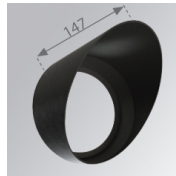

10844312

**IMAG G2 SUR 1200 NW MFL GRH.****Descripción:**

Proyector para adosar a pared o a techo multi direccional modelo IMAG G2 SUR 1200 NW MFL GRH. de la marca LAMP. Fabricado en inyección de aluminio y policarbonato pintado en color grafito texturizado. Disipación pasiva para una correcta gestión térmica. Modelo para LED COB, con temperatura de color blanco neutro y equipo electrónico incorporado. Reflector de aluminio de alta pureza Medium Flood. Clase de aislamiento II.

Acabado: Grafito texturizado RAL 7021**Peso:** 1.482 g**Instalación:** Superficie**CARACTERÍSTICAS TÉCNICAS:**

Flujo de salida:	1.240 lm	K:	4000
Plum:	10,4W	IRC:	80
Eficacia:	119,2 lm/w	MacAdam:	3
Fuente de Luz:	COB PHILIPS	Alimentación:	220-240V 50/60Hz
Horas de vida led:	50.000 L80 B10	Equipo:	Electrónico
Pled:	9W		

ACCESORIOS :

Óptico

Cód. producto:
9600252

Descripción:
LOOK/IMAG ACC. ADAPTOR

Cód. producto:
9600262

Descripción:
LOOK/IMAG ACC. FRESNEL LENS

Cód. producto:
9600272

Descripción:
LOOK/IMAG ACC. HONEYCOMB GRILLE