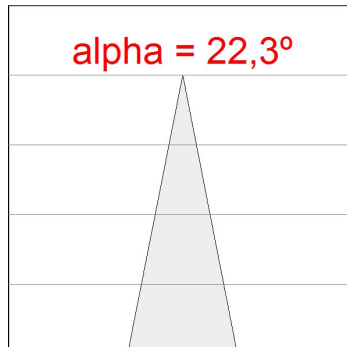

10844312

**IMAG G2 SUR 1200 NW MFL GRH.****Descripción:**

Proyector para adosar a pared o a techo multi direccional modelo IMAG G2 SUR 1200 NW MFL GRH. de la marca LAMP. Fabricado en inyección de aluminio y policarbonato pintado en color grafito texturizado. Disipación pasiva para una correcta gestión térmica. Modelo para LED COB, con temperatura de color blanco neutro y equipo electrónico incorporado. Reflector de aluminio de alta pureza Medium Flood. Clase de aislamiento II.

Acabado: Grafito texturizado RAL 7021**Peso:** 1.482 g**Instalación:** Superficie**CARACTERÍSTICAS TÉCNICAS:**

Flujo de salida:	1.240 lm	K:	4000
Plum:	10,4W	IRC:	80
Eficacia:	119,2 lm/w	MacAdam:	3
Fuente de Luz:	COB PHILIPS	Alimentación:	220-240V 50/60Hz
Horas de vida led:	50.000 L80 B10	Equipo:	Electrónico
Pled:	9W		

Tolerancia del flujo de salida +/- 10%

10844312

IMAG G2 SUR 1200 NW MFL GRH.

DATOS FOTOMÉTRICOS :

10844312
 $\eta = 100\%$
 $I_{max} = 4120 \text{ cd/klm}$
 UTE: 0,99A + 0,01T
 CIE: 96 99 100 99 100

H (m)	D (m)	E _{max}	E _{med}
1	0,40	5089	3561
2	0,79	1272	890
3	1,19	565	396
4	1,58	318	223