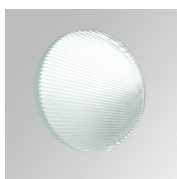

10844310

**IMAG G2 SUR 1200 NW MFL WH.****Descripción:**

Proyector para adosar a pared o a techo multi direccional modelo IMAG G2 SUR 1200 NW MFL WH. de la marca LAMP. Fabricado en inyección de aluminio y policarbonato pintado en color blanco texturizado. Disipación pasiva para una correcta gestión térmica. Modelo para LED COB, con temperatura de color blanco neutro y equipo electrónico incorporado. Reflector de aluminio de alta pureza Medium Flood. Clase de aislamiento II.

Acabado: Blanco mate texturizado RAL 9016

Peso: 1.482 g

Instalación: Superficie

CARACTERÍSTICAS TÉCNICAS:

Flujo de salida:	1.240 lm	K:	4000
Plum:	10,4W	IRC:	80
Eficacia:	119,2 lm/w	MacAdam:	3
Fuente de Luz:	COB PHILIPS	Alimentación:	220-240V 50/60Hz
Horas de vida led:	50.000 L80 B10	Equipo:	Electrónico
Pled:	9W		

ACCESORIOS :

Óptico

Cód. producto:

9600252

Descripción:

LOOK/IMAG ACC. ADAPTOR

Cód. producto:

9600262