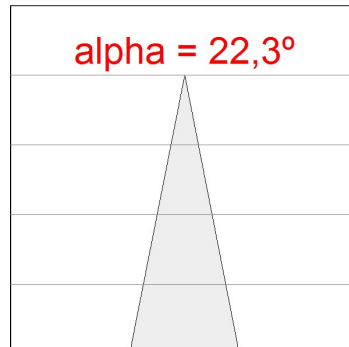

Acabado: Blanco mate texturizado RAL 9016

Peso: 1.482 g

Instalación: Superficie

CARACTERÍSTICAS TÉCNICAS:

Flujo de salida:	1.240 lm	K:	4000
Plum:	10,4W	IRC:	80
Eficacia:	119,2 lm/w	MacAdam:	3
Fuente de Luz:	COB PHILIPS	Alimentación:	220-240V 50/60Hz
Horas de vida led:	50.000 L80 B10	Equipo:	Electrónico
Pled:	9W		

Tolerancia del flujo de salida +/- 10%

10844310

IMAG G2 SUR 1200 NW MFL WH.

DATOS FOTOMÉTRICOS :

10844310
 $\eta = 100\%$
 $I_{max} = 4120 \text{ cd/klm}$
 UTE: 0,99A + 0,01T
 CIE: 97 99 100 99 100

H (m)	D (m)	E _{max}	E _{med}
1	0,40	5089	3561
2	0,79	1272	890
3	1,19	565	396
4	1,58	318	223