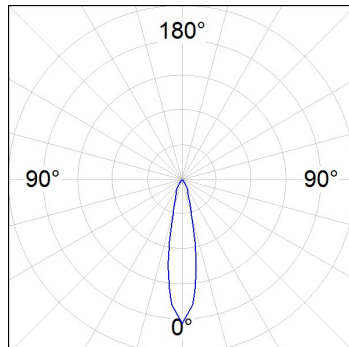

Acabado: Blanco mate texturizado RAL 9016

Peso: 1.482 g

Instalación: Superficie

CARACTERÍSTICAS TÉCNICAS:

Flujo de salida:	1.240 lm	K:	4000
Plum:	10,4W	IRC:	80
Eficacia:	119,2 lm/w	MacAdam:	3
Fuente de Luz:	COB PHILIPS	Alimentación:	220-240V 50/60Hz
Horas de vida led:	50.000 L80 B10	Equipo:	Electrónico
Pled:	9W		

Tolerancia del flujo de salida +/- 10%

10844310

IMAG G2 SUR 1200 NW MFL WH.

DATOS FOTOMÉTRICOS :

10844310
 $\eta = 100\%$
 $I_{max} = 4120 \text{ cd/klm}$
 UTE: 0,99A + 0,01T
 CIE: 97 99 100 99 100

H (m)	D (m)	E _{max}	E _{med}
1	0,40	5089	3561
2	0,79	1272	890
3	1,19	565	396
4	1,58	318	223