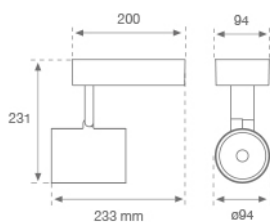

10844310

**IMAG G2 SUR 1200 NW MFL WH.****Descripción:**

Proyector para adosar a pared o a techo multi direccional modelo IMAG G2 SUR 1200 NW MFL WH. de la marca LAMP. Fabricado en inyección de aluminio y policarbonato pintado en color blanco texturizado. Disipación pasiva para una correcta gestión térmica. Modelo para LED COB, con temperatura de color blanco neutro y equipo electrónico incorporado. Reflector de aluminio de alta pureza Medium Flood. Clase de aislamiento II.

Acabado: Blanco mate texturizado RAL 9016

Peso: 1.482 g

Instalación: Superficie

CARACTERÍSTICAS TÉCNICAS:

Flujo de salida:	1.240 lm	K:	4000
Plum:	10,4W	IRC:	80
Eficacia:	119,2 lm/w	MacAdam:	3
Fuente de Luz:	COB PHILIPS	Alimentación:	220-240V 50/60Hz
Horas de vida led:	50.000 L80 B10	Equipo:	Electrónico
Pled:	9W		

Tolerancia del flujo de salida +/- 10%

10844310

IMAG G2 SUR 1200 NW MFL WH.

DATOS FOTOMÉTRICOS :

10844310
 $\eta = 100\%$
 $I_{max} = 4120 \text{ cd/klm}$
 UTE: 0,99A + 0,01T
 CIE: 97 99 100 99 100

H (m)	D (m)	E _{max}	E _{med}
1	0,40	5089	3561
2	0,79	1272	890
3	1,19	565	396
4	1,58	318	223