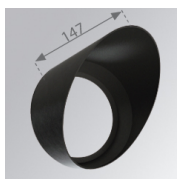

Acabado: Blanco mate texturizado RAL 9016

Peso: 1.482 g

Instalación: Superficie

CARACTERÍSTICAS TÉCNICAS:

Flujo de salida:	1.240 lm	K:	4000
Plum:	10,4W	IRC:	80
Eficacia:	119,2 lm/w	MacAdam:	3
Fuente de Luz:	COB PHILIPS	Alimentación:	220-240V 50/60Hz
Horas de vida led:	50.000 L80 B10	Equipo:	Electrónico
Pled:	9W		

Descripción:

LOOK/IMAG ACC. FRESNEL LENS

Cód. producto:

9600272

Descripción:

LOOK/IMAG ACC. HONEYCOMB GRILLE

Cód. producto:

9600282