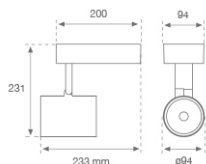

10843642

**IMAG G2 SUR 5000 WW WFL GRH.****Descripción:**

Proyector para adosar a pared o a techo multi direccional modelo IMAG G2 SUR 5000 WW WFL GRH. de la marca LAMP. Fabricado en inyección de aluminio y policarbonato pintado en color grafito texturizado. Disipación pasiva para una correcta gestión térmica. Modelo para LED COB, con temperatura de color blanco cálido y equipo electrónico incorporado. Reflector de aluminio de alta pureza Wide Flood. Clase de aislamiento II.

Acabado: Grafito texturizado RAL 7021**Peso:** 1.556 g**Instalación:** Superficie**CARACTERÍSTICAS TÉCNICAS:**

Flujo de salida:	4.646 lm	K:	3000
Plum:	48W	IRC:	80
Eficacia:	96,8 lm/w	MacAdam:	3
Fuente de Luz:	COB PHILIPS	Alimentación:	220-240V 50/60Hz
Horas de vida led:	50.000 L70 B10	Equipo:	Electrónico
Pled:	44W		

Tolerancia del flujo de salida +/- 10%

10843642

IMAG G2 SUR 5000 WW WFL GRH.

DATOS FOTOMÉTRICOS :

10843642
 $\eta = 100\%$
 $I_{max} = 1442 \text{ cd/klm}$
 UTE:
 CIE: 100 100 100 100 100

H (m)	D (m)	E _{max}	E _{med}
1	1,00	6683	4332
2	2,00	1671	1083
3	3,00	743	481
4	4,00	418	271