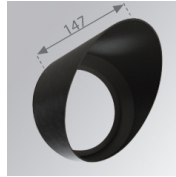

10843642

**IMAG G2 SUR 5000 WW WFL GRH.****Descripción:**

Proyector para adosar a pared o a techo multi direccional modelo IMAG G2 SUR 5000 WW WFL GRH. de la marca LAMP. Fabricado en inyección de aluminio y policarbonato pintado en color grafito texturizado. Disipación pasiva para una correcta gestión térmica. Modelo para LED COB, con temperatura de color blanco cálido y equipo electrónico incorporado. Reflector de aluminio de alta pureza Wide Flood. Clase de aislamiento II.

Acabado: Grafito texturizado RAL 7021**Peso:** 1.556 g**Instalación:** Superficie**CARACTERÍSTICAS TÉCNICAS:**

Flujo de salida:	4.646 lm	K:	3000
Plum:	48W	IRC:	80
Eficacia:	96,8 lm/w	MacAdam:	3
Fuente de Luz:	COB PHILIPS	Alimentación:	220-240V 50/60Hz
Horas de vida led:	50.000 L70 B10	Equipo:	Electrónico
Pled:	44W		

ACCESORIOS :

Óptico

Cód. producto:
9600252

Descripción:
LOOK/IMAG ACC. ADAPTOR

Cód. producto:
9600262

Descripción:
LOOK/IMAG ACC. FRESNEL LENS

Cód. producto:
9600272

Descripción:
LOOK/IMAG ACC. HONEYCOMB GRILLE