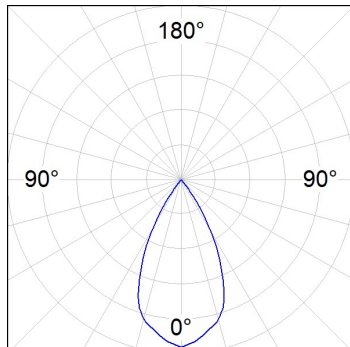

10843642

**IMAG G2 SUR 5000 WW WFL GRH.****Descripción:**

Proyector para adosar a pared o a techo multi direccional modelo IMAG G2 SUR 5000 WW WFL GRH. de la marca LAMP. Fabricado en inyección de aluminio y policarbonato pintado en color grafito texturizado. Disipación pasiva para una correcta gestión térmica. Modelo para LED COB, con temperatura de color blanco cálido y equipo electrónico incorporado. Reflector de aluminio de alta pureza Wide Flood. Clase de aislamiento II.

Acabado: Grafito texturizado RAL 7021**Peso:** 1.556 g**Instalación:** Superficie**CARACTERÍSTICAS TÉCNICAS:**

Flujo de salida:	4.646 lm	K:	3000
Plum:	48W	IRC:	80
Eficacia:	96,8 lm/w	MacAdam:	3
Fuente de Luz:	COB PHILIPS	Alimentación:	220-240V 50/60Hz
Horas de vida led:	50.000 L70 B10	Equipo:	Electrónico
Pled:	44W		

Tolerancia del flujo de salida +/- 10%

10843642

IMAG G2 SUR 5000 WW WFL GRH.

DATOS FOTOMÉTRICOS :

10843642
 $\eta = 100\%$
 $I_{max} = 1442 \text{ cd/klm}$
 UTE:
 CIE: 100 100 100 100 100

H (m)	D (m)	E _{max}	E _{med}
1	1,00	6683	4332
2	2,00	1671	1083
3	3,00	743	481
4	4,00	418	271