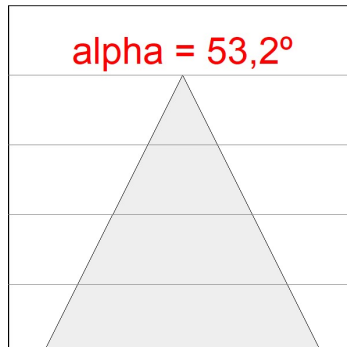

Acabado: Grafito texturizado RAL 7021**Peso:** 1.556 g**Instalación:** Superficie**CARACTERÍSTICAS TÉCNICAS:**

Flujo de salida:	4.646 lm	K:	3000
Plum:	48W	IRC:	80
Eficacia:	96,8 lm/w	MacAdam:	3
Fuente de Luz:	COB PHILIPS	Alimentación:	220-240V 50/60Hz
Horas de vida led:	50.000 L70 B10	Equipo:	Electrónico
Pled:	44W		

Tolerancia del flujo de salida +/- 10%

10843642

IMAG G2 SUR 5000 WW WFL GRH.

DATOS FOTOMÉTRICOS :

10843642
 $\eta = 100\%$
 $I_{max} = 1442 \text{ cd/klm}$
 UTE:
 CIE: 100 100 100 100 100

H (m)	D (m)	E _{max}	E _{med}
1	1,00	6683	4332
2	2,00	1671	1083
3	3,00	743	481
4	4,00	418	271