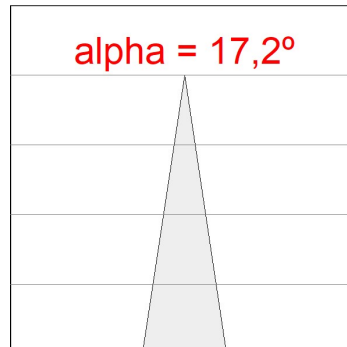

10843392

**IMAG G2 SUR 4000 WW SP GRH.****Descripción:**

Proyector para adosar a pared o a techo multi direccional modelo IMAG G2 SUR 4000 WW SP GRH. de la marca LAMP. Fabricado en inyección de aluminio y policarbonato pintado en color grafito texturizado. Disipación pasiva para una correcta gestión térmica. Modelo para LED COB, con temperatura de color blanco cálido y equipo electrónico incorporado. Reflector de aluminio de alta pureza Spot. Clase de aislamiento II.

Acabado: Grafito texturizado RAL 7021**Peso:** 1.530 g**Instalación:** Superficie**CARACTERÍSTICAS TÉCNICAS:**

Flujo de salida:	3.172 lm	K:	3000
Plum:	34,5W	IRC:	80
Eficacia:	91,9 lm/w	MacAdam:	3
Fuente de Luz:	COB PHILIPS	Alimentación:	220-240V 50/60Hz
Horas de vida led:	50.000 L80 B10	Equipo:	Electrónico
Pled:	30W		

Tolerancia del flujo de salida +/- 10%

10843392

IMAG G2 SUR 4000 WW SP GRH.

DATOS FOTOMÉTRICOS :

10843392
 $\eta = 100\%$
 $I_{max} = 5813 \text{ cd/klm}$
 UTE:
 CIE: 102 100 100 100 100

H (m)	D (m)	E _{max}	E _{med}
1	0,30	18331	12594
2	0,60	4583	3149
3	0,91	2037	1399
4	1,21	1146	787