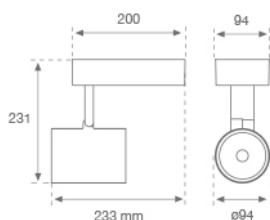

10843392

**IMAG G2 SUR 4000 WW SP GRH.****Descripción:**

Proyector para adosar a pared o a techo multi direccional modelo IMAG G2 SUR 4000 WW SP GRH. de la marca LAMP. Fabricado en inyección de aluminio y policarbonato pintado en color grafito texturizado. Disipación pasiva para una correcta gestión térmica. Modelo para LED COB, con temperatura de color blanco cálido y equipo electrónico incorporado. Reflector de aluminio de alta pureza Spot. Clase de aislamiento II.

Acabado: Grafito texturizado RAL 7021**Peso:** 1.530 g**Instalación:** Superficie**CARACTERÍSTICAS TÉCNICAS:**

Flujo de salida:	3.172 lm	K:	3000
Plum:	34,5W	IRC:	80
Eficacia:	91,9 lm/w	MacAdam:	3
Fuente de Luz:	COB PHILIPS	Alimentación:	220-240V 50/60Hz
Horas de vida led:	50.000 L80 B10	Equipo:	Electrónico
Pled:	30W		

Tolerancia del flujo de salida +/- 10%

10843392

IMAG G2 SUR 4000 WW SP GRH.

DATOS FOTOMÉTRICOS :

10843392
 $\eta = 100\%$
 $I_{max} = 5813 \text{ cd/klm}$
 UTE:
 CIE: 102 100 100 100 100

H (m)	D (m)	E _{max}	E _{med}
1	0,30	18331	12594
2	0,60	4583	3149
3	0,91	2037	1399
4	1,21	1146	787