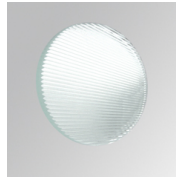

10843392

**IMAG G2 SUR 4000 WW SP GRH.****Descripción:**

Proyector para adosar a pared o a techo multi direccional modelo IMAG G2 SUR 4000 WW SP GRH. de la marca LAMP. Fabricado en inyección de aluminio y policarbonato pintado en color grafito texturizado. Disipación pasiva para una correcta gestión térmica. Modelo para LED COB, con temperatura de color blanco cálido y equipo electrónico incorporado. Reflector de aluminio de alta pureza Spot. Clase de aislamiento II.

Acabado: Grafito texturizado RAL 7021**Peso:** 1.530 g**Instalación:** Superficie**CARACTERÍSTICAS TÉCNICAS:**

Flujo de salida:	3.172 lm	K:	3000
Plum:	34,5W	IRC:	80
Eficacia:	91,9 lm/w	MacAdam:	3
Fuente de Luz:	COB PHILIPS	Alimentación:	220-240V 50/60Hz
Horas de vida led:	50.000 L80 B10	Equipo:	Electrónico
Pled:	30W		

ACCESORIOS :

Óptico

Cód. producto:

9600252

Descripción:

LOOK/IMAG ACC. ADAPTOR

Cód. producto:

9600262