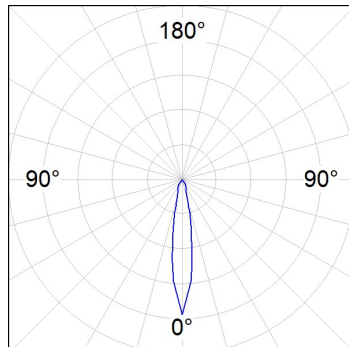

10843392

**IMAG G2 SUR 4000 WW SP GRH.****Descripción:**

Proyector para adosar a pared o a techo multi direccional modelo IMAG G2 SUR 4000 WW SP GRH. de la marca LAMP. Fabricado en inyección de aluminio y policarbonato pintado en color grafito texturizado. Disipación pasiva para una correcta gestión térmica. Modelo para LED COB, con temperatura de color blanco cálido y equipo electrónico incorporado. Reflector de aluminio de alta pureza Spot. Clase de aislamiento II.

Acabado: Grafito texturizado RAL 7021**Peso:** 1.530 g**Instalación:** Superficie**CARACTERÍSTICAS TÉCNICAS:**

Flujo de salida:	3.172 lm	K:	3000
Plum:	34,5W	IRC:	80
Eficacia:	91,9 lm/w	MacAdam:	3
Fuente de Luz:	COB PHILIPS	Alimentación:	220-240V 50/60Hz
Horas de vida led:	50.000 L80 B10	Equipo:	Electrónico
Pled:	30W		

Tolerancia del flujo de salida +/- 10%

10843392

IMAG G2 SUR 4000 WW SP GRH.

DATOS FOTOMÉTRICOS :

10843392
 $\eta = 100\%$
 $I_{max} = 5813 \text{ cd/klm}$
 UTE:
 CIE: 102 100 100 100 100

H (m)	D (m)	E _{max}	E _{med}
1	0,30	18331	12594
2	0,60	4583	3149
3	0,91	2037	1399
4	1,21	1146	787