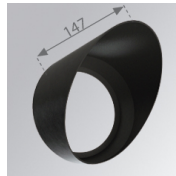

10843392

**IMAG G2 SUR 4000 WW SP GRH.****Descripción:**

Proyector para adosar a pared o a techo multi direccional modelo IMAG G2 SUR 4000 WW SP GRH. de la marca LAMP. Fabricado en inyección de aluminio y policarbonato pintado en color grafito texturizado. Disipación pasiva para una correcta gestión térmica. Modelo para LED COB, con temperatura de color blanco cálido y equipo electrónico incorporado. Reflector de aluminio de alta pureza Spot. Clase de aislamiento II.

Acabado: Grafito texturizado RAL 7021**Peso:** 1.530 g**Instalación:** Superficie**CARACTERÍSTICAS TÉCNICAS:**

Flujo de salida:	3.172 lm	K:	3000
Plum:	34,5W	IRC:	80
Eficacia:	91,9 lm/w	MacAdam:	3
Fuente de Luz:	COB PHILIPS	Alimentación:	220-240V 50/60Hz
Horas de vida led:	50.000 L80 B10	Equipo:	Electrónico
Pled:	30W		

Descripción:

LOOK/IMAG ACC. FRESNEL LENS

Cód. producto:

9600272

Descripción:

LOOK/IMAG ACC. HONEYCOMB GRILLE

Cód. producto:

9600282